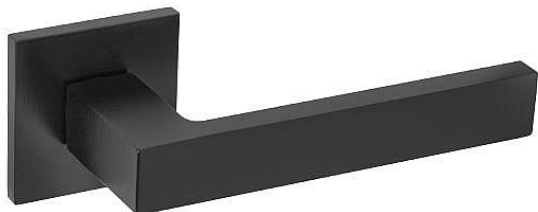

TI SQUARE HR 2275Q 5S rozetové kovanie Čierna matná BS PVD

» DVERNÉ KOVANIA » INTERIÉROVÉ » Rozetové hranaté

Značka	MP
Kód produktu	MP03751-0600

Rozetová klika na interiérové dvere s hranatou rozetou je vyrobená z materiálov vysokej kvality - zamak a je povrchovo upravená. Rozeta má rozmery 52 mm x 52 mm a tloušťku len 5 mm.

Minimalistický design rozety s vysokou stabilitou kliky na dverách pôsobí jemne, a tým ponecháva priestor pre vyniknutie designu samotnej kliky. Patentovaná TUPAI mechanika s nylonovo-kovovou podložkou s výstupky - kliknutím usnadňuje montáž krytky rozety a zaisťuje stabilné upevnenie bez možnosti samovoľného pohybu krytky. Pri demontáži stačí jednoducho zasunúť kľúč na demontáž rozety a mírnym ťahom ju bez poškodenia vylopujúť. Vratný mechanizmus a krytka sú upevnené na samotnú kliku, čímž zvyšujú pevnosť a funkčnosť kovania.

Vlastnosti kliky pro TUPAI 5S LINE:

- minimalistický design rozety (tloušťka rozety len 5 mm)
- vysoká stabilita a pevnosť kliky
- vratný mechanizmus - súčasť kliky a krytky rozety
- dlhodobá životnosť
- jednoduchá montáž
- 5 - letá záruka na funkčnosť mechaniky