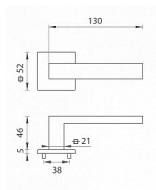

TI SQUARE HR 2275Q 5S rozetové kovanie Čierna matná BS PVD

» DVERNÉ KOVANIA » INTERIÉROVÉ » Rozetové hranaté

Značka	MP
Kód produktu	MP03751-0600

Rozetová klika na interiérové dvere s hranatou rozetou je vyrobená z materiálov vysokej kvality - zamak a je povrchovo upravená. Rozeta má rozmery 52 mm x 52 mm a tloušťku len 5 mm.

Minimalistický design rozety s vysokou stabilitou kliky na dverách pôsobí jemne, a tým ponecháva priestor pre vyniknutie dizajnu samotnej kliky. Patentovaná TUPAI mechanika s nylonovo-kovovou podložkou s výstupky - kliknutím usnadňuje montáž krytky rozety a zaisťuje stabilné upevnenie bez možnosti samovoľného pohybu krytky. Pri demontáži stačí jednoducho zasunúť kľúč na demontáž rozety a mírnym ťahom ju bez poškodenia vylopujúť. Vratný mechanizmus a krytka sú upevnené na samotnú kliku, čímž zvyšujú pevnosť a funkčnosť kováň.

Vlastnosti kliky pro TUPAI 5S LINE:

- minimalistický design rozety (tloušťka rozety len 5 mm)
- vysoká stabilita a pevnosť kliky
- vratný mechanizmus - súčasť kliky a krytky rozety
- dlhodobá životnosť
- jednoduchá montáž
- 5 - letá záruka na funkčnosť mechaniky