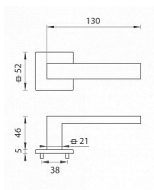

TI SQUARE HR 2275Q 5S rozetové kovanie Čierna matná BS PVD

» DVERNÉ KOVANIA » INTERIÉROVÉ » Rozetové hranaté

Značka	MP
Kód produktu	MP03751-0600

Rozetová klika na interiérové dvere s hranatou rozetou je vyrobená z materiálov vysokej kvality - zamak a je povrchovo upravená. Rozeta má rozmery 52 mm x 52 mm a tloušťku len 5 mm.

Minimalistický design rozety s vysokou stabilitou kliky na dverách pôsobí jemne, a tým ponecháva priestor pre vyniknutie dizajnu samotnej kliky. Patentovaná TUPAI mechanika s nylonovo-kovovou podložkou s výstupky - kliknutím usnadňuje montáž krytky rozety a zaisťuje stabilné upevnenie bez možnosti samovoľného pohybu krytky. Pri demontáži stačí jednoducho zasunúť kľúč na demontáž rozety a mírnym ťahom ju bez poškodenia vylopujúť. Vratný mechanizmus a krytka sú upevnené na samotnú kliku, čímž zvyšujú pevnosť a funkčnosť kováň.

Vlastnosti kliky pro TUPAI 5S LINE:

- minimalistický design rozety (tloušťka rozety len 5 mm)
- vysoká stabilita a pevnosť kliky
- vratný mechanizmus - súčasť kliky a krytky rozety
- dlhodobá životnosť
- jednoduchá montáž
- 5 - letá záruka na funkčnosť mechaniky