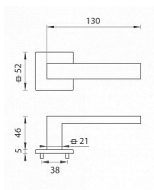

TI SQUARE HR 2275Q 5S rozetové kovanie Čierna matná BS PVD

» DVERNÉ KOVANIA » INTERIÉROVÉ » Rozetové hranaté

Značka	MP
Kód produktu	MP03751-0600

Rozetová klika na interiérové dvere s hranatou rozetou je vyrobená z materiálov vysokej kvality - zamak a je povrchovo upravená. Rozeta má rozmery 52 mm x 52 mm a tloušťku len 5 mm.

Minimalistický design rozety s vysokou stabilitou kliky na dverách pôsobí jemne, a tým ponecháva priestor pre vyniknutie designu samotnej kliky. Patentovaná TUPAI mechanika s nylonovo-kovovou podložkou s výstupky - kliknutím usnadňuje montáž krytky rozety a zaisťuje stabilné upevnenie bez možnosti samovoľného pohybu krytky. Pri demontáži stačí jednoducho zasunúť kľúč na demontáž rozety a mírnym ťahom ju bez poškodenia vylopujúť. Vratný mechanizmus a krytka sú upevnené na samotnú kliku, čímž zvyšujú pevnosť a funkčnosť kovania.

Vlastnosti kliky pro TUPAI 5S LINE:

- minimalistický design rozety (tloušťka rozety len 5 mm)
- vysoká stabilita a pevnosť kliky
- vratný mechanizmus - súčasť kliky a krytky rozety
- dlhodobá životnosť
- jednoduchá montáž
- 5 - letá záruka na funkčnosť mechaniky