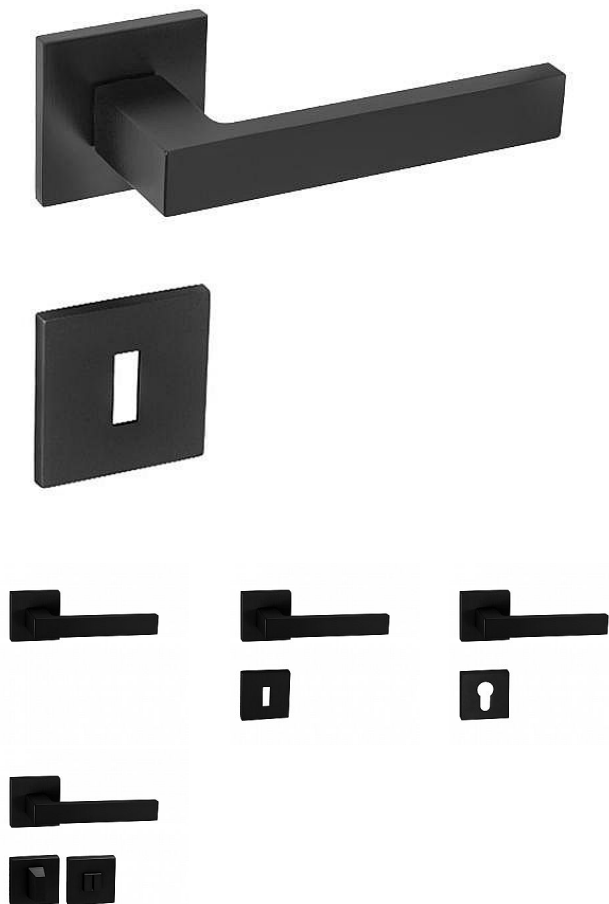

TI SQUARE HR 2275Q 5S rozetové kovanie Čierna matná BS

» DVERNÉ KOVANIA » INTERIÉROVÉ » Rozetové hranaté

| | |
|--------------|--------------|
| Značka | MP |
| Kód produktu | MP03751-0568 |

Rozetová klika na interiérové dvere s hranatou rozetou je vyrobená z materiálov vysokej kvality - zamak a je povrchovo upravená. Rozeta má rozmery 52 mm x 52 mm a tloušťku len 5 mm.

Minimalistický design rozety s vysokou stabilitou kliky na dverách pôsobí jemne, a tým ponecháva priestor pre vyniknutie dizajnu samotnej kliky. Patentovaná TUPAI mechanika s nylonovo-kovovou podložkou s výstupky - kliknutím usnadňuje montáž krytky rozety a zaisťuje stabilné upevnenie bez možnosti samovoľného pohybu krytky. Pri demontáži stačí jednoducho zasunúť kľúč na demontáž rozety a mírnym ťahom ju bez poškodenia vylopujúť. Vratný mechanizmus a krytka rozety sú upevnené na samotnú kliku, čímž zvyšujú pevnosť a funkčnosť kovania.

Vlastnosti kliky pro TUPAI 5S LINE:

- minimalistický design rozety (tloušťka rozety len 5 mm)
- vysoká stabilita a pevnosť kliky
- vratný mechanizmus - súčasť kliky a krytky rozety
- dlhodobá životnosť
- jednoduchá montáž
- 5 - letá záruka na funkčnosť mechaniky