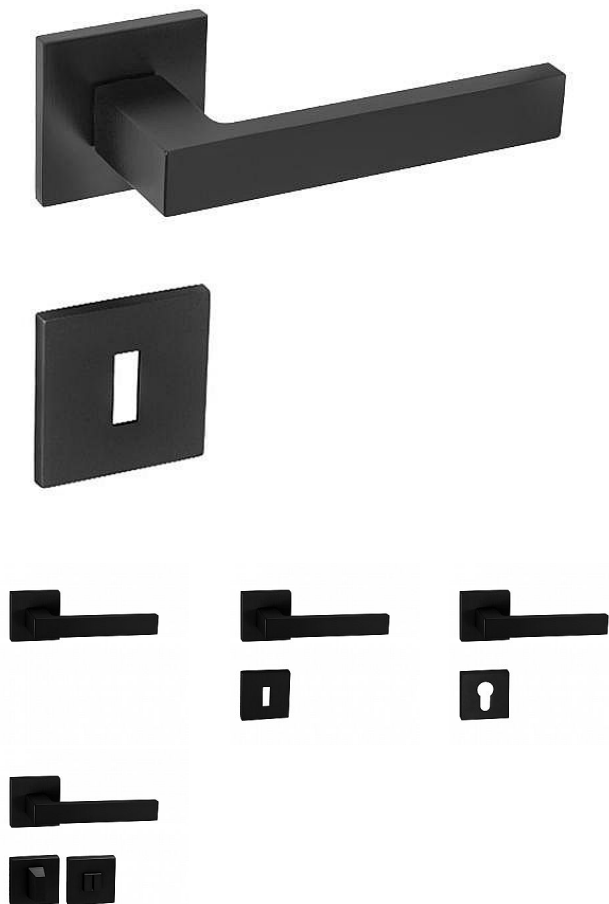

# TI SQUARE HR 2275Q 5S rozetové kovanie Čierna matná BS

» DVERNÉ KOVANIA » INTERIÉROVÉ » Rozetové hranaté

Značka	MP
Kód produktu	MP03751-0568

Rozetová klika na interiérové dvere s hranatou rozetou je vyrobená z materiálov vysokej kvality - zamak a je povrchovo upravená. Rozeta má rozmery 52 mm x 52 mm a tloušťku pouze 5 mm.

Minimalistický design rozety s vysokou stabilitou kliky na dverách pôsobí jemne, a tým ponecháva priestor pre vyniknutie designu samotnej kliky. Patentovaná TUPAI mechanika s nylonovo-kovovou podložkou s výstupky - kliknutím usnadňuje montáž krytky rozety a zaisťuje stabilné upevnenie bez možnosti samovoľného pohybu krytky. Pri demontáži stačí jednoducho zasunúť kľúč na demontáž rozety a mírnym ťahom ju bez poškodenia vylopuť. Vratný mechanizmus a krytka sú upevnené na samotnú kliku, čímž zvyšujú pevnosť a funkčnosť kovania.

Vlastnosti kliky pro TUPAI 5S LINE:

- minimalistický design rozety (tloušťka rozety pouze 5 mm)
- vysoká stabilita a pevnosť kliky
- vratný mechanizmus - súčasť kliky a krytky rozety
- dlhodobá životnosť
- jednoduchá montáž
- 5 - letá záruka na funkčnosť mechaniky