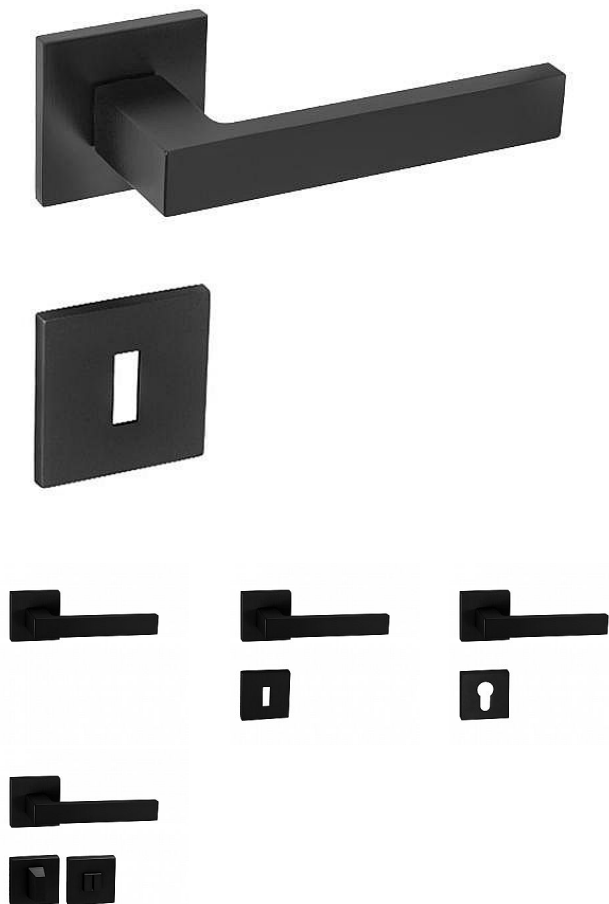

TI SQUARE HR 2275Q 5S rozetové kovanie Čierna matná BS

» DVERNÉ KOVANIA » INTERIÉROVÉ » Rozetové hranaté

Značka	MP
Kód produktu	MP03751-0568

Rozetová klika na interiérové dvere s hranatou rozetou je vyrobená z materiálov vysokej kvality - zamak a je povrchovo upravená. Rozeta má rozmery 52 mm x 52 mm a tloušťku pouze 5 mm.

Minimalistický design rozety s vysokou stabilitou kliky na dverách pôsobí jemne, a tým ponecháva priestor pre vyniknutie designu samotnej kliky. Patentovaná TUPAI mechanika s nylonovo-kovovou podložkou s výstupky - kliknutím usnadňuje montáž krytky rozety a zaisťuje stabilné upevnenie bez možnosti samovoľného pohybu krytky. Pri demontáži stačí jednoducho zasunúť kľúč na demontáž rozety a mírnym ťahom ju bez poškodenia vylopuť. Vratný mechanizmus a krytka rozety sú upevnené na samotnú kliku, čímž zvyšujú pevnosť a funkčnosť kovania.

Vlastnosti kliky pro TUPAI 5S LINE:

- minimalistický design rozety (tloušťka rozety pouze 5 mm)
- vysoká stabilita a pevnosť kliky
- vratný mechanizmus - súčasť kliky a krytky rozety
- dlhodobá životnosť
- jednoduchá montáž
- 5 - letá záruka na funkčnosť mechaniky