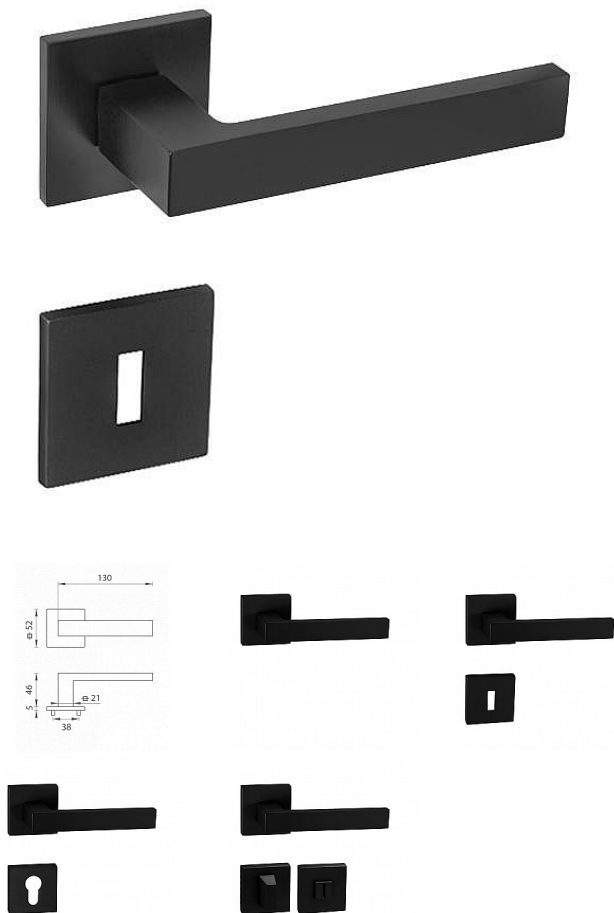

TI SQUARE HR 2275Q 5S rozetové kovanie Čierna matná BS

» DVERNÉ KOVANIA » INTERIÉROVÉ » Rozetové hranaté

Značka	MP
Kód produktu	MP03751-0568

Rozetová klika na interiérové dvere s hranatou rozetou je vyrobená z materiálov vysokej kvality - zamak a je povrchovo upravená. Rozeta má rozmery 52 mm x 52 mm a tloušťku pouze 5 mm.

Minimalistický design rozety s vysokou stabilitou kliky na dverách pôsobí jemne, a tým ponecháva priestor pre vyniknutie designu samotnej kliky. Patentovaná TUPAI mechanika s nylonovo-kovovou podložkou s výstupky - kliknutím usnadňuje montáž krytky rozety a zaisťuje stabilné upevnenie bez možnosti samovoľného pohybu krytky. Pri demontáži stačí jednoducho zasunúť kľúč na demontáž rozety a mírnym ťahom ju bez poškodenia vylopuť. Vratný mechanizmus a krytka rozety sú upevnené na samotnú kliku, čímž zvyšujú pevnosť a funkčnosť kovania.

Vlastnosti kliky pro TUPAI 5S LINE:

- minimalistický design rozety (tloušťka rozety pouze 5 mm)
- vysoká stabilita a pevnosť kliky
- vratný mechanizmus - súčasť kliky a krytky rozety
- dlhodobá životnosť
- jednoduchá montáž
- 5 - letá záruka na funkčnosť mechaniky