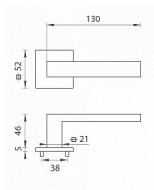

TI SQUARE HR 2275Q 5S rozetové kovanie Nikel perla NP

» DVERNÉ KOVANIA » INTERIÉROVÉ » Rozetové hranaté

Značka	MP
Kód produktu	MP03751-0576

Rozetová klika na interiérové dvere s hranatou rozetou je vyrobená z materiálov vysokej kvality - zamak a je povrchovo upravená. Rozeta má rozmery 52 mm x 52 mm a tloušťku len 5 mm.

Minimalistický design rozety s vysokou stabilitou kliky na dverách pôsobí jemne, a tým ponecháva priestor pre vyniknutie dizajnu samotnej kliky. Patentovaná TUPAI mechanika s nylonovo-kovovou podložkou s výstupky - kliknutím usnadňuje montáž krytky rozety a zaisťuje stabilné upevnenie bez možnosti samovoľného pohybu krytky. Pri demontáži stačí jednoducho zasunúť kľúč na demontáž rozety a mírnym ťahom ju bez poškodenia vylopujúť. Vratný mechanizmus a krytka sú upevnené na samotnú kliku, čímž zvyšujú pevnosť a funkčnosť kovania.

Vlastnosti kliky pro TUPAI 5S LINE:

- minimalistický design rozety (tloušťka rozety len 5 mm)
- vysoká stabilita a pevnosť kliky
- vratný mechanizmus - súčasť kliky a krytky rozety
- dlhodobá životnosť
- jednoduchá montáž
- 5 - letá záruka na funkčnosť mechaniky