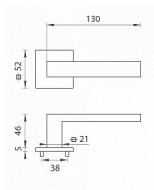

# TI SQUARE HR 2275Q 5S rozetové kovanie Nikel perla NP

» DVERNÉ KOVANIA » INTERIÉROVÉ » Rozetové hranaté

Značka	MP
Kód produktu	MP03751-0576

Rozetová klika na interiérové dvere s hranatou rozetou je vyrobená z materiálov vysokej kvality - zamak a je povrchovo upravená. Rozeta má rozmery 52 mm x 52 mm a tloušťku len 5 mm.

Minimalistický design rozety s vysokou stabilitou kliky na dverách pôsobí jemne, a tým ponecháva priestor pre vyniknutie dizajnu samotnej kliky. Patentovaná TUPAI mechanika s nylonovo-kovovou podložkou s výstupky - kliknutím usnadňuje montáž krytky rozety a zaisťuje stabilné upevnenie bez možnosti samovoľného pohybu krytky. Pri demontáži stačí jednoducho zasunúť kľúč na demontáž rozety a mírnym ťahom ju bez poškodenia vylopujúť. Vratný mechanizmus a krytka sú upevnené na samotnú kliku, čímž zvyšujú pevnosť a funkčnosť kováň.

Vlastnosti kliky pro TUPAI 5S LINE:

- minimalistický design rozety (tloušťka rozety len 5 mm)
- vysoká stabilita a pevnosť kliky
- vratný mechanizmus - súčasť kliky a krytky rozety
- dlhodobá životnosť
- jednoduchá montáž
- 5 - letá záruka na funkčnosť mechaniky