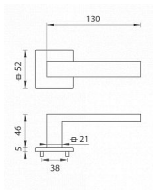

TI SQUARE HR 2275Q 5S rozetové kovanie Nikel perla NP

» DVERNÉ KOVANIA » INTERIÉROVÉ » Rozetové hranaté

Značka	MP
Kód produktu	MP03751-0576

Rozetová klika na interiérové dvere s hranatou rozetou je vyrobená z materiálov vysokej kvality - zamak a je povrchovo upravená. Rozeta má rozmery 52 mm x 52 mm a tloušťku len 5 mm.

Minimalistický design rozety s vysokou stabilitou kliky na dverách pôsobí jemne, a tým ponecháva priestor pre vyniknutie dizajnu samotnej kliky. Patentovaná TUPAI mechanika s nylonovo-kovovou podložkou s výstupky - kliknutím usnadňuje montáž krytky rozety a zaisťuje stabilné upevnenie bez možnosti samovoľného pohybu krytky. Pri demontáži stačí jednoducho zasunúť kľúč na demontáž rozety a mírnym ťahom ju bez poškodenia vylopujúť. Vratný mechanizmus a krytka sú upevnené na samotnú kliku, čímž zvyšujú pevnosť a funkčnosť kováň.

Vlastnosti kliky pro TUPAI 5S LINE:

- minimalistický design rozety (tloušťka rozety len 5 mm)
- vysoká stabilita a pevnosť kliky
- vratný mechanizmus - súčasť kliky a krytky rozety
- dlhodobá životnosť
- jednoduchá montáž
- 5 - letá záruka na funkčnosť mechaniky