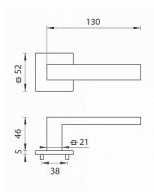

# TI SQUARE HR 2275Q 5S rozetové kovanie Titan

» DVERNÉ KOVANIA » INTERIÉROVÉ » Rozetové hranaté

Značka	MP
Kód produktu	MP03751-0608

Rozetová klika na interiérové dvere s hranatou rozetou je vyrobená z materiálov vysokej kvality - zamak a je povrchovo upravená. Rozeta má rozmery 52 mm x 52 mm a tloušťku len 5 mm.

Minimalistický design rozety s vysokou stabilitou kliky na dverách pôsobí jemne, a tým ponecháva priestor pre vyniknutie dizajnu samotnej kliky. Patentovaná TUPAI mechanika s nylonovo-kovovou podložkou s výstupky - kliknutím usnadňuje montáž krytky rozety a zaisťuje stabilné upevnenie bez možnosti samovoľného pohybu krytky. Pri demontáži stačí jednoducho zasunúť kľúč na demontáž rozety a mírnym ťahom ju bez poškodenia vylopujúť. Vratný mechanizmus a krytka sú upevnené na samotnú kliku, čímž zvyšujú pevnosť a funkčnosť kovaní.

Vlastnosti kliky pro TUPAI 5S LINE:

- minimalistický design rozety (tloušťka rozety len 5 mm)
- vysoká stabilita a pevnosť kliky
- vratný mechanizmus - súčasť kliky a krytky rozety
- dlhodobá životnosť
- jednoduchá montáž
- 5 - letá záruka na funkčnosť mechaniky