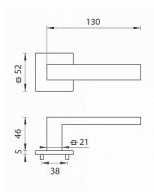

TI SQUARE HR 2275Q 5S rozetové kovanie Titan

» DVERNÉ KOVANIA » INTERIÉROVÉ » Rozetové hranaté

Značka	MP
Kód produktu	MP03751-0608

Rozetová klika na interiérové dvere s hranatou rozetou je vyrobená z materiálov vysokej kvality - zamak a je povrchovo upravená. Rozeta má rozmery 52 mm x 52 mm a tloušťku len 5 mm.

Minimalistický design rozety s vysokou stabilitou kliky na dverách pôsobí jemne, a tým ponecháva priestor pre vyniknutie dizajnu samotnej kliky. Patentovaná TUPAI mechanika s nylonovo-kovovou podložkou s výstupky - kliknutím usnadňuje montáž krytky rozety a zaisťuje stabilné upevnenie bez možnosti samovoľného pohybu krytky. Pri demontáži stačí jednoducho zasunúť kľúč na demontáž rozety a mírnym ťahom ju bez poškodenia vylopujúť. Vratný mechanizmus a krytka sú upevnené na samotnú kliku, čímž zvyšujú pevnosť a funkčnosť kovaní.

Vlastnosti kliky pro TUPAI 5S LINE:

- minimalistický design rozety (tloušťka rozety len 5 mm)
- vysoká stabilita a pevnosť kliky
- vratný mechanizmus - súčasť kliky a krytky rozety
- dlhodobá životnosť
- jednoduchá montáž
- 5 - letá záruka na funkčnosť mechaniky