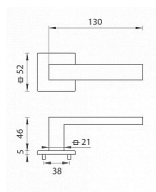

# TI SQUARE HR 2275Q 5S rozetové kovanie Titan

» DVERNÉ KOVANIA » INTERIÉROVÉ » Rozetové hranaté

Značka	MP
Kód produktu	MP03751-0608

Rozetová klika na interiérové dvere s hranatou rozetou je vyrobená z materiálov vysokej kvality - zamak a je povrchovo upravená. Rozeta má rozmery 52 mm x 52 mm a tloušťku len 5 mm.

Minimalistický design rozety s vysokou stabilitou kliky na dverách pôsobí jemne, a tým ponecháva priestor pre vyniknutie dizajnu samotnej kliky. Patentovaná TUPAI mechanika s nylonovo-kovovou podložkou s výstupky - kliknutím usnadňuje montáž krytky rozety a zaisťuje stabilné upevnenie bez možnosti samovoľného pohybu krytky. Pri demontáži stačí jednoducho zasunúť kľúč na demontáž rozety a mírnym ťahom ju bez poškodenia vylopujúť. Vratný mechanizmus a krytka sú upevnené na samotnú kliku, čímž zvyšujú pevnosť a funkčnosť kovaní.

Vlastnosti kliky pro TUPAI 5S LINE:

- minimalistický design rozety (tloušťka rozety len 5 mm)
- vysoká stabilita a pevnosť kliky
- vratný mechanizmus - súčasť kliky a krytky rozety
- dlhodobá životnosť
- jednoduchá montáž
- 5 - letá záruka na funkčnosť mechaniky