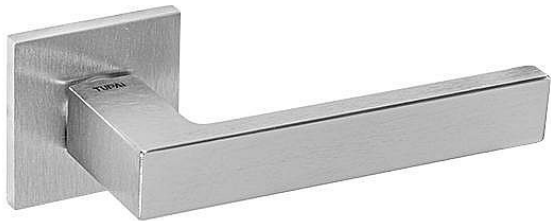

TI - SQUARE - HR 2275Q 5S vložka OCS

» DVERNÉ KOVANIA » INTERIÉROVÉ » Rozetové hranaté

EAN	8584138419511
Značka	MP
Kód produktu	03751-0596

Rozetová klika na interiérové dvere s hranatou rozetou je vyrobená z materiálu vysokej kvality - zamak a je povrchovo upravená. Rozeta má rozmery 52 mm x 52 mm a tloušťku pouze 5 mm.

Minimalistický design rozety s vysokou stabilitou kliky na dverách pôsobí jemne, a tým ponecháva priestor pre vyniknutie designu samotnej kliky. Patentovaná TUPAI mechanika s nylonovo-kovovou podložkou s výstupky - kliknutím usnadňuje montáž krytky rozety a zaisťuje stabilnú upevnenie bez možnosti samovoľného pohybu krytky. Pri demontáži stačí jednoducho zasunout kľúč na demontáž rozety a mírným ťahom ju bez poškodenia vylopuť. Vratný mechanizmus a krytka sú upevnené na samotnú kliku, čímž zvyšujú pevnosť a funkčnosť kováň.

Vlastnosti kliky pro TUPAI 5S LINE:

- minimalistický design rozety (tloušťka rozety pouze 5 mm)
- vysoká stabilita a pevnosť kliky
- vratný mechanizmus - súčasť kliky a krytky rozety
- dlhodobá životnosť
- jednoduchá montáž
- 5 - letá záruka na funkčnosť mechaniky