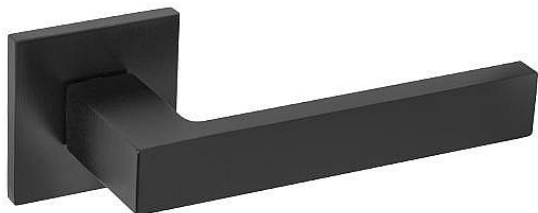

TI - SQUARE - HR 2275Q 5S vložka PVD-BS

» DVERNÉ KOVANIA » INTERIÉROVÉ » Rozetové hranaté

EAN 8584138449914

Značka MP

Kód produktu 03751-0604

Rozetová klika na interiérové dveře s hranatou rozetou je vyrobena z materiálů vysoké kvality - zamak a je povrchově upravena. Rozeta má rozměry 52 mm x 52 mm a tloušťku pouze 5 mm.

Minimalistický design rozety s vysokou stabilitou kliky na dveřích působí jemně, a tím ponechává prostor pro vyniknutí designu samotné kliky. Patentovaná TUPAI mechanika s nylonovo-kovovou podložkou s výstupky - kliknutím usnadňuje montáž krytky rozety a zajišťuje stabilní upevnění bez možnosti samovolného pohybu krytky. Při demontáži stačí jednoduše zasunout klíč na demontáž rozet a mírným tahem ji bez poškození vyloupnout. Vratný mechanismus a krytka jsou upevněny na samotnou kliku, čímž zvyšují pevnost a funkčnost kování.

Vlastnosti kliky pro TUPAI 5S LINE:

- minimalistický design rozety (tloušťka rozety pouze 5 mm)
- vysoká stabilita a pevnost kliky
- vratný mechanismus - součást kliky a krytky rozety
- dlouhodobá životnost
- jednoduchá montáž
- 5 - letá záruka na funkčnost mechaniky