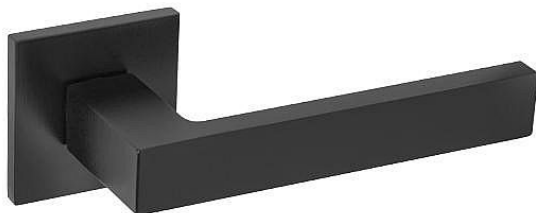

TI - SQUARE - HR 2275Q 5S vložka PVD-BS

» DVERNÉ KOVANIA » INTERIÉROVÉ » Rozetové hranaté

EAN 8584138449914

Značka MP

Kód produktu 03751-0604

Rozetová klika na interiérové dvere s hranatou rozetou je vyrobená z materiálu vysokej kvality - zamak a je povrchovo upravená. Rozeta má rozmery 52 mm x 52 mm a tloušťku pouz 5 mm.

Minimalistický design rozety s vysokou stabilitou kliky na dverách pôsobí jemne, a tým ponecháva priestor pre vyniknutie designu samotnej kliky. Patentovaná TUPAI mechanika s nylonovo-kovovou podložkou s výstupky - kliknutím usnadňuje montáž krytky rozety a zaisťuje stabilné upevnenie bez možnosti samovoľného pohybu krytky. Pri demontáži stačí jednoduše zasunout kľúč na demontáž rozet a mírným tahom ji bez poškodení vyloupnout. Vratný mechanizmus a krytka jsou upevněny na samotnou kliku, čímž zvyšují pevnost a funkčnost kování.

Vlastnosti kliky pro TUPAI 5S LINE:

- minimalistický design rozety (tloušťka rozety pouz 5 mm)
- vysoká stabilita a pevnost kliky
- vratný mechanizmus - součást kliky a krytky rozety
- dlouhodobá životnost
- jednoduchá montáž
- 5 - letá záruka na funkčnost mechaniky