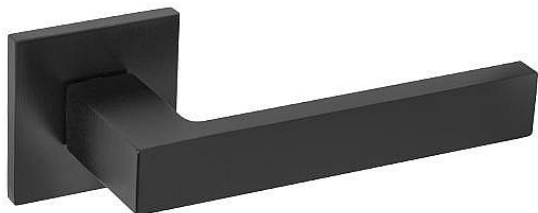

# TI - SQUARE - HR 2275Q 5S vložka PVD-BS

» DVERNÉ KOVANIA » INTERIÉROVÉ » Rozetové hranaté

EAN 8584138449914

Značka MP

Kód produktu 03751-0604

Rozetová klika na interiérové dveře s hranatou rozetou je vyrobena z materiálů vysoké kvality - zamak a je povrchově upravena. Rozeta má rozměry 52 mm x 52 mm a tloušťku pouze 5 mm.

Minimalistický design rozety s vysokou stabilitou kliky na dveřích působí jemně, a tím ponechává prostor pro vyniknutí designu samotné kliky. Patentovaná TUPAI mechanika s nylonovo-kovovou podložkou s výstupky - kliknutím usnadňuje montáž krytky rozety a zajišťuje stabilní upevnění bez možnosti samovolného pohybu krytky. Při demontáži stačí jednoduše zasunout klíč na demontáž rozet a mírným tahem ji bez poškození vyloupnout. Vratný mechanismus a krytka jsou upevněny na samotnou kliku, čímž zvyšují pevnost a funkčnost kování.

Vlastnosti kliky pro TUPAI 5S LINE:

- minimalistický design rozety (tloušťka rozety pouze 5 mm)
- vysoká stabilita a pevnost kliky
- vratný mechanismus - součást kliky a krytky rozety
- dlouhodobá životnost
- jednoduchá montáž
- 5 - letá záruka na funkčnost mechaniky

## Parametry

Značka MP

Farba Černá