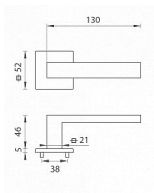

TI - SQUARE - HR 2275Q 5S vložka PVD-BS

» DVERNÉ KOVANIA » INTERIÉROVÉ » Rozetové hranaté

EAN 8584138449914

Značka MP

Kód produktu 03751-0604

Rozetová klika na interiérové dvere s hranatou rozetou je vyrobená z materiálu vysokej kvality - zamač a je povrchovo upravená. Rozeta má rozmery 52 mm x 52 mm a tloušťku pouze 5 mm.

Minimalistický design rozety s vysokou stabilitou kliky na dverách pôsobí jemne, a tým ponecháva priestor pre vyniknutie designu samotnej kliky. Patentovaná TUPAI mechanika s nylonovo-kovovou podložkou s výstupky - kliknutím usnadňuje montáž krytky rozety a zaisťuje stabilní upevnení bez možnosti samovolného pohybu krytky. Pri demontáži stačí jednoduše zasunout kľíč na demontáž rozet a mírným tahem ji bez poškodení vyloupnout. Vratný mechanizmus a krytka jsou upevněny na samotnou kliku, čímž zvyšují pevnost a funkčnost kování.

Vlastnosti kliky pro TUPAI 5S LINE:

- minimalistický design rozety (tloušťka rozety pouze 5 mm)
- vysoká stabilita a pevnost kliky
- vratný mechanismus - součást kliky a krytky rozety
- dlouhodobá životnost
- jednoduchá montáž
- 5 - letá záruka na funkčnost mechaniky