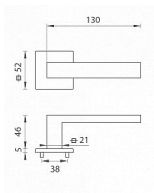

TI - SQUARE - HR 2275Q 5S vložka TITAN

» DVERNÉ KOVANIA » INTERIÉROVÉ » Rozetové hranaté

EAN 8584138419993

Značka MP

Kód produktu 03751-0608

Rozetová klika na interiérové dvere s hranatou rozetou je vyrobená z materiálu vysokej kvality - zamak a je povrchovo upravená. Rozeta má rozmery 52 mm x 52 mm a tloušťku pouz 5 mm.

Minimalistický design rozety s vysokou stabilitou kliky na dverách pôsobí jemne, a tým ponecháva priestor pre vyniknutie designu samotnej kliky. Patentovaná TUPAI mechanika s nylonovo-kovovou podložkou s výstupky - kliknutím usnadňuje montáž krytky rozety a zaisťuje stabilnú upevnenie bez možnosti samovoľného pohybu krytky. Pri demontáži stačí jednoduše zasunout kľúč na demontáž rozet a mírným tahom ji bez poškodení vyloupnout. Vratný mechanizmus a krytka jsou upevněny na samotnou kliku, čímž zvyšují pevnost a funkčnost kování.

Vlastnosti kliky pro TUPAI 5S LINE:

- minimalistický design rozety (tloušťka rozety pouz 5 mm)
- vysoká stabilita a pevnost kliky
- vratný mechanizmus - součást kliky a krytky rozety
- dlouhodobá životnost
- jednoduchá montáž
- 5 - letá záruka na funkčnost mechaniky