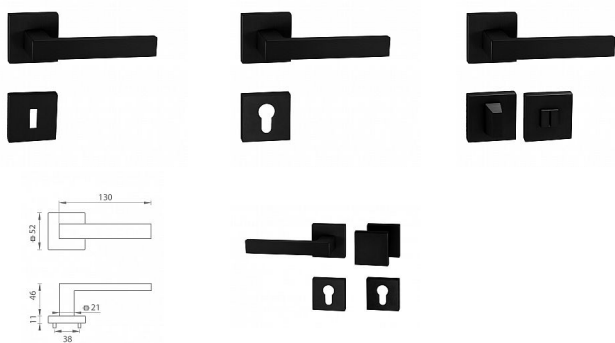

# TI - SQUARE - HR 2275Q na rozetách BS

» DVERNÉ KOVANIA » INTERIÉROVÉ » Rozetové hranaté

EAN 8584138196733

Značka MP

Kód produktu 03751-0616

Rozetová klika na interiérové dvere s hranatou rozetou je vyrobená z materiálu vysokej kvality - zamak a je povrchovo upravená. Rozeta má rozmery 52 mm x 52 mm a štandardnú tloušťku 11 mm.

Patentovaná TUPAI mechanika má v kovovom pouzdrí pružinové CLICKY, ktoré sesazujú krytku rozety, usnadňujú tak jej montáž a zaisťujú stabilnú upevnenie bez možnosti samovoľného pohybu krytky. Pri demontáži stačí jednoducho zasunúť kľúč na demontáž rozety a mírnym ťahom ju bez poškodenia vylopuť.

Vlastnosti kliky pro TUPAI STANDARD LINE:

- štvorcový design rozety
- klikové nasadenie krytky rozety
- tichý chod
- dlhodobá životnosť
- jednoduchá montáž
- 5 - letá záruka na funkčnosť mechaniky
- komponenty a náhradné diely skladem

## Parametry

Značka MP

Farba Černá