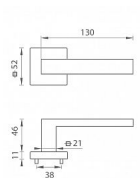

TI - SQUARE - HR 2275Q na rozetách NP

» DVERNÉ KOVANIA » INTERIÉROVÉ » Rozetové hranaté

EAN	8584138127225
Značka	MP
Kód produktu	03751-0628

Rozetová klika na interiérové dvere s hranatou rozetou je vyrobená z materiálu vysokej kvality - zamak a je povrchovo upravená. Rozeta má rozmery 52 mm x 52 mm a štandardnú tloušťku 11 mm.

Patentovaná TUPAI mechanika má v kovovom pouzdrí pružinové CLICKY, ktoré sesazujú krytku rozety, usnadňujú tak jej montáž a zaisťujú stabilné upevnenie bez možnosti samovoľného pohybu krytky. Pri demontáži stačí jednoducho zasunúť kľúč na demontáž rozety a mírnym ťahom ju bez poškodenia vylopuť.

Vlastnosti kliky pro TUPAI STANDARD LINE:

- štvorcový design rozety
- klikové nasadenie krytky rozety
- tichý chod
- dlhodobá životnosť
- jednoduchá montáž
- 5 - letá záruka na funkčnosť mechaniky
- komponenty a náhradné diely skladem