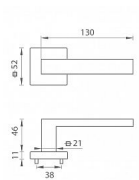

TI - SQUARE - HR 2275Q na rozetách OCS

» DVERNÉ KOVANIA » INTERIÉROVÉ » Rozetové hranaté

EAN 8584138127188

Značka MP

Kód produktu 03751-0652

Rozetová klika na interiérové dvere s hranatou rozetou je vyrobená z materiálu vysokej kvality - zamak a je povrchovo upravená. Rozeta má rozmery 52 mm x 52 mm a štandardnú tloušťku 11 mm.

Patentovaná TUPAI mechanika má v kovovom pouzdrí pružinové CLICKY, ktoré sesazujú krytku rozety, usnadňujú tak jej montáž a zaisťujú stabilnú upevnenie bez možnosti samovoľného pohybu krytky. Pri demontáži stačí jednoducho zasunúť kľúč na demontáž rozety a mírnym ťahom ju bez poškodenia vylopuť.

Vlastnosti kliky pro TUPAI STANDARD LINE:

- štvorcový design rozety
- klikové nasadenie krytky rozety
- tichý chod
- dlhodobá životnosť
- jednoduchá montáž
- 5 - letá záruka na funkčnosť mechaniky

Dostupnosť na hlavnom sklade: u dodávateľa