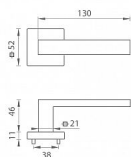

TI SQUARE HR 2275Q rozetové kovanie Biela matná WS

» DVERNÉ KOVANIA » INTERIÉROVÉ » Rozetové hranaté

Značka	MP
Kód produktu	MP03751-0676

na objednávku - možná delší dodací doba

Rozetová klika na interiérové dveře s hranatou rozetou je vyrobena z materiálů vysoké kvality - zamak a je povrchově upravena. Rozeta má rozměry 52 mm x 52 mm a standardní tloušťku 11 mm.

Patentovaná TUPAI mechanika má v kovovém pouzdře pružinové CLICKY, které sesazují krytku rozety, usnadňují tak její montáž a zajišťují stabilní upevnění bez možnosti samovolného pohybu krytky. Při demontáži stačí jednoduše zasunout klíč na demontáž rozety a mírným tahem ji bez poškození vyloupnout.

Vlastnosti kliky pro TUPAI STANDARD LINE:

- čtvercový design rozety
- klikové nasazení krytky rozety
- tichý chod
- dlouhodobá životnost
- jednoduchá montáž
- 5 - letá záruka na funkčnost mechaniky

Dostupnost na hlavním sklade: u dodávatele
Dostupné množství u dodávatele: momentálně nedostupné