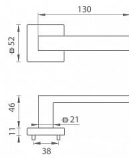

TI SQUARE HR 2275Q rozetové kovanie Biela matná WS

» DVERNÉ KOVANIA » INTERIÉROVÉ » Rozetové hranaté

Značka	MP
Kód produktu	MP03751-0676

na objednávku - možná delší dodací doba

Rozetová klika na interiérové dvere s hranatou rozetou je vyrobená z materiálu vysokej kvality - zamak a je povrchovo upravená. Rozeta má rozmery 52 mm x 52 mm a štandardnú tloušťku 11 mm.

Patentovaná TUPAI mechanika má v kovovom pouzdrí pružinové CLICKY, ktoré sesazujú krytku rozety, usnadňujú tak jej montáž a zaisťujú stabilnú upevnenie bez možnosti samovoľného pohybu krytky. Pri demontáži stačí jednoducho zasunúť kľúč na demontáž rozety a mírnym ťahom ju bez poškodenia vyloupnúť.

Vlastnosti kliky pro TUPAI STANDARD LINE:

- čtvercový design rozety
- klikové nasazení krytky rozety
- tichý chod
- dlhodobá životnosť
- jednoduchá montáž
- 5 - letá záruka na funkčnost mechaniky

Dostupnosť na hlavnom sklade: u dodávateľa
Dostupné množstvo u dodávateľa: momentálne nedostupné