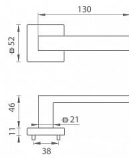

TI SQUARE HR 2275Q rozetové kovanie Biela matná WS

» DVERNÉ KOVANIA » INTERIÉROVÉ » Rozetové hranaté

Značka	MP
Kód produktu	MP03751-0676

na objednávku - možná delší dodací doba

Rozetová klika na interiérové dveře s hranatou rozetou je vyrobena z materiálů vysoké kvality - zamak a je povrchově upravena. Rozeta má rozměry 52 mm x 52 mm a standardní tloušťku 11 mm.

Patentovaná TUPAI mechanika má v kovovém pouzdře pružinové CLICKY, které sesazují krytku rozety, usnadňují tak její montáž a zajišťují stabilní upevnění bez možnosti samovolného pohybu krytky. Při demontáži stačí jednoduše zasunout klíč na demontáž rozety a mírným tahem ji bez poškození vyloupnout.

Vlastnosti kliky pro TUPAI STANDARD LINE:

- čtvercový design rozety
- klikové nasazení krytky rozety
- tichý chod
- dlouhodobá životnost
- jednoduchá montáž
- 5 - letá záruka na funkčnost mechaniky

Dostupnost na hlavním sklade: u dodávatele
Dostupné množství u dodávatele: momentálně nedostupné