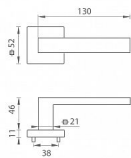

TI SQUARE HR 2275Q rozetové kovanie Chróm brúsený OCS

» DVERNÉ KOVANIA » INTERIÉROVÉ » Rozetové hranaté

Značka	MP
Kód produktu	MP03751-0652

Rozetová klika na interiérové dvere s hranatou rozetou je vyrobená z materiálov vysoké kvality - zamak a je povrchovo upravená. Rozeta má rozmery 52 mm x 52 mm a štandardnú tloušťku 11 mm.

Patentovaná TUPAI mechanika má v kovovom pouzdrí pružinové CLICKY, ktoré sesazujú krytku rozety, usnadňujú tak jej montáž a zaisťujú stabilnú upevnenie bez možnosti samovoľného pohybu krytky. Pri demontáži stačí jednoducho zasunúť kľúč na demontáž rozety a mírnym ťahom ju bez poškodenia vylopuť.

Vlastnosti kliky pro TUPAI STANDARD LINE:

- štvorcový design rozety
- klikové nasadenie krytky rozety
- tichý chod
- dlhodobá životnosť
- jednoduchá montáž
- 5 - letá záruka na funkčnosť mechaniky

Dostupnosť na hlavnom sklade: u dodávateľa
Dostupné množstvo u dodávateľa: momentálne nedostupné