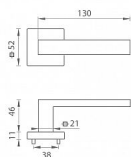

# TI SQUARE HR 2275Q rozetové kovanie Chróm brúsený OCS

» DVERNÉ KOVANIA » INTERIÉROVÉ » Rozetové hranaté

Značka	MP
Kód produktu	MP03751-0652

Rozetová klika na interiérové dvere s hranatou rozetou je vyrobená z materiálov vysoké kvality - zamak a je povrchovo upravená. Rozeta má rozmery 52 mm x 52 mm a štandardnú tloušťku 11 mm.

Patentovaná TUPAI mechanika má v kovovom pouzdrí pružinové CLICKY, ktoré sesazujú krytku rozety, usnadňujú tak jej montáž a zaisťujú stabilnú upevnenie bez možnosti samovoľného pohybu krytky. Pri demontáži stačí jednoducho zasunúť kľúč na demontáž rozety a mírnym ťahom ju bez poškodenia vylopuť.