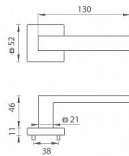

TI SQUARE HR 2275Q rozetové kovanie Chróm lesklý OC

» DVERNÉ KOVANIA » INTERIÉROVÉ » Rozetové hranaté

Značka	MP
Kód produktu	MP03751-0640

na objednávku - možná delší dodací doba

Rozetová klika na interiérové dveře s hranatou rozetou je vyrobena z materiálů vysoké kvality - zamak a je povrchově upravena. Rozeta má rozměry 52 mm x 52 mm a standardní tloušťku 11 mm.

Patentovaná TUPAI mechanika má v kovovém pouzdře pružinové CLICKY, které sesazují krytku rozety, usnadňují tak její montáž a zajišťují stabilní upevnění bez možnosti samovolného pohybu krytky. Při demontáži stačí jednoduše zasunout klíč na demontáž rozety a mírným tahem ji bez poškození vyloupnout.

Vlastnosti kliky pro TUPAI STANDARD LINE:

- čtvercový design rozety
- klikové nasazení krytky rozety
- tichý chod
- dlouhodobá životnost
- jednoduchá montáž
- 5 - letá záruka na funkčnost mechaniky
- komponenty a náhradní díly skladem