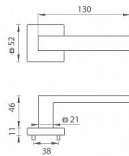

TI SQUARE HR 2275Q rozetové kovanie Chróm lesklý OC

» DVERNÉ KOVANIA » INTERIÉROVÉ » Rozetové hranaté

Značka	MP
Kód produktu	MP03751-0640

na objednávku - možná delší dodací doba

Rozetová klika na interiérové dveře s hranatou rozetou je vyrobena z materiálů vysoké kvality - zamak a je povrchově upravena. Rozeta má rozměry 52 mm x 52 mm a standardní tloušťku 11 mm.

Patentovaná TUPAI mechanika má v kovovém pouzdře pružinové CLICKY, které sesazují krytku rozety, usnadňují tak její montáž a zajišťují stabilní upevnění bez možnosti samovolného pohybu krytky. Při demontáži stačí jednoduše zasunout klíč na demontáž rozety a mírným tahem ji bez poškození vyloupnout.

Vlastnosti kliky pro TUPAI STANDARD LINE:

- čtvercový design rozety
- klikové nasazení krytky rozety
- tichý chod
- dlouhodobá životnost
- jednoduchá montáž
- 5 - letá záruka na funkčnost mechaniky
- komponenty a náhradní díly skladem

Dostupnost na hlavním sklade: u dodávatele
Dostupné množství u dodávatele: momentálně nedostupné

Parametry

Značka	MP