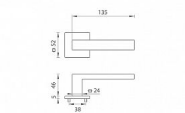

TI SQUARE HR 2275Q rozetové kovanie Čierna matná BS

» DVERNÉ KOVANIA » INTERIÉROVÉ » Rozetové hranaté

Značka	MP
Kód produktu	MP03751-0616

Rozetová klika na interiérové dvere s hranatou rozetou je vyrobená z materiálov vysoké kvality - zamak a je povrchovo upravená. Rozeta má rozmery 52 mm x 52 mm a štandardnú tloušťku 11 mm.

Patentovaná TUPAI mechanika má v kovovom pouzdrí pružinové CLICKY, ktoré sesazujú krytku rozety, usnadňujú tak jej montáž a zaisťujú stabilnú upevnenie bez možnosti samovoľného pohybu krytky. Pri demontáži stačí jednoducho zasunúť kľúč na demontáž rozety a mírnym ťahom ju bez poškodenia vylopuť.

Vlastnosti kliky pro TUPAI STANDARD LINE:

- štvorcový design rozety
- klikové nasadenie krytky rozety
- tichý chod
- dlhodobá životnosť
- jednoduchá montáž
- 5 - letá záruka na funkčnosť mechaniky
- komponenty a náhradné diely skladem