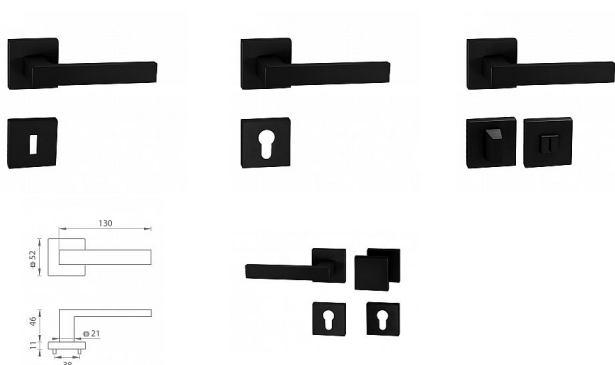

TI SQUARE HR 2275Q rozetové kovanie Čierna matná BS

» DVERNÉ KOVANIA » INTERIÉROVÉ » Rozetové hranaté

Značka	MP
Kód produktu	MP03751-0616

Rozetová klika na interiérové dvere s hranatou rozetou je vyrobená z materiálov vysoké kvality - zamak a je povrchovo upravená. Rozeta má rozmery 52 mm x 52 mm a štandardnú tloušťku 11 mm.

Patentovaná TUPAI mechanika má v kovovom pouzdrí pružinové CLICKY, ktoré sesazujú krytku rozety, usnadňujú tak jej montáž a zaisťujú stabilnú upevnenie bez možnosti samovoľného pohybu krytky. Pri demontáži stačí jednoducho zasunúť kľúč na demontáž rozety a mírnym ťahom ju bez poškodenia vylopuť.

Vlastnosti kliky pro TUPAI STANDARD LINE:

- štvorcový design rozety
- klikové nasadenie krytky rozety
- tichý chod
- dlhodobá životnosť
- jednoduchá montáž
- 5 - letá záruka na funkčnosť mechaniky
- komponenty a náhradné diely skladem