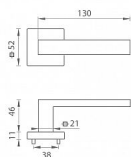

TI SQUARE HR 2275Q rozetové kovanie Nikel perla NP

» DVERNÉ KOVANIA » INTERIÉROVÉ » Rozetové hranaté

Značka	MP
Kód produktu	MP03751-0628

Rozetová klika na interiérové dvere s hranatou rozetou je vyrobená z materiálov vysoké kvality - zamak a je povrchovo upravená. Rozeta má rozmery 52 mm x 52 mm a štandardnú tloušťku 11 mm.

Patentovaná TUPAI mechanika má v kovovom pouzdrí pružinové CLICKY, ktoré sesazujú krytku rozety, usnadňujú tak jej montáž a zaisťujú stabilnú upevnenie bez možnosti samovoľného pohybu krytky. Pri demontáži stačí jednoducho zasunúť kľúč na demontáž rozety a mírnym ťahom ju bez poškodenia vylopuť.

Vlastnosti kliky pro TUPAI STANDARD LINE:

- štvorcový design rozety
- klikové nasadenie krytky rozety
- tichý chod
- dlhodobá životnosť
- jednoduchá montáž
- 5 - letá záruka na funkčnosť mechaniky
- komponenty a náhradné diely skladem