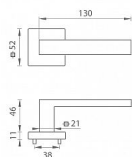

TI SQUARE HR 2275Q rozetové kovanie Nikel perla NP

» DVERNÉ KOVANIA » INTERIÉROVÉ » Rozetové hranaté

Značka	MP
Kód produktu	MP03751-0628

Rozetová klika na interiérové dvere s hranatou rozetou je vyrobená z materiálov vysoké kvality - zamak a je povrchovo upravená. Rozeta má rozmery 52 mm x 52 mm a štandardnú tloušťku 11 mm.

Patentovaná TUPAI mechanika má v kovovom pouzdrí pružinové CLICKY, ktoré sesazujú krytku rozety, usnadňujú tak jej montáž a zaisťujú stabilnú upevnenie bez možnosti samovoľného pohybu krytky. Pri demontáži stačí jednoducho zasunúť kľúč na demontáž rozety a mírnym ťahom ju bez poškodenia vylopuť.

Vlastnosti kliky pro TUPAI STANDARD LINE:

- štvorcový design rozety
- klikové nasadenie krytky rozety
- tichý chod
- dlhodobá životnosť
- jednoduchá montáž
- 5 - letá záruka na funkčnosť mechaniky
- komponenty a náhradné diely skladem