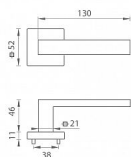

# TI SQUARE HR 2275Q rozetové kovanie Nikel perla NP

» DVERNÉ KOVANIA » INTERIÉROVÉ » Rozetové hranaté

Značka	MP
Kód produktu	MP03751-0628

Rozetová klika na interiérové dvere s hranatou rozetou je vyrobená z materiálov vysoké kvality - zamak a je povrchovo upravená. Rozeta má rozmery 52 mm x 52 mm a štandardnú tloušťku 11 mm.

Patentovaná TUPAI mechanika má v kovovom pouzdrí pružinové CLICKY, ktoré sesazujú krytku rozety, usnadňujú tak jej montáž a zaisťujú stabilnú upevnenie bez možnosti samovoľného pohybu krytky. Pri demontáži stačí jednoducho zasunúť kľúč na demontáž rozety a mírnym ťahom ju bez poškodenia vylopuť.

Vlastnosti kliky pro TUPAI STANDARD LINE:

- štvorcový design rozety
- klikové nasadenie krytky rozety
- tichý chod
- dlhodobá životnosť
- jednoduchá montáž
- 5 - letá záruka na funkčnosť mechaniky
- komponenty a náhradné diely skladem