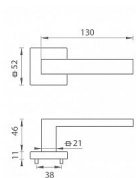

TI SQUARE HR 2275Q rozetové kovanie Titan

» DVERNÉ KOVANIA » INTERIÉROVÉ » Rozetové hranaté

Značka

MP

Kód produktu

MP03751-0664

na objednávku - možná delší dodací doba Rozetová klika na interiérové dveře s hranatou rozetou je vyrobená z materiálů vysoké kvality - zamak a je povrchově upravena. Rozeta má rozměry 52 mm x 52 mm a standardní tloušťku 11 mm.

Patentovaná TUPAI mechanika má v kovovém pouzdře pružinové CLICKY, které sesazují krytku rozety, usnadňují tak její montáž a zajišťují stabilní upevnění bez možnosti samovolného pohybu krytky. Při demontáži stačí jednoduše zasunout klíč na demontáž rozet a mírným tahem ji bez poškození vyloupnout.

Vlastnosti kliky pro TUPAI STANDARD LINE:

- čtvercový design rozety
- klikové nasazení krytky rozety
- tichý chod
- dlouhodobá životnost
- jednoduchá montáž
- 5 - letá záruka na funkčnost mechaniky

Dostupnost na hlavním sklade: