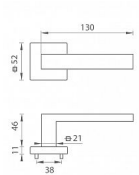

TI - SQUARE - HR 2275Q vložka NP

» DVERNÉ KOVANIA » INTERIÉROVÉ » Rozetové hranaté

EAN 8584138114515

Značka MP

Kód produktu 03751-0632

Rozetová klika na interiérové dvere s hranatou rozetou je vyrobená z materiálu vysokej kvality - zamak a je povrchovo upravená. Rozeta má rozmery 52 mm x 52 mm a štandardnú tloušťku 11 mm.

Patentovaná TUPAI mechanika má v kovovom pouzdrí pružinové CLICKY, ktoré sesazujú krytku rozety, usnadňujú tak jej montáž a zaisťujú stabilnú upevnenie bez možnosti samovoľného pohybu krytky. Pri demontáži stačí jednoducho zasunúť kľúč na demontáž rozety a mírnym ťahom ju bez poškodenia vylopuť.

Vlastnosti kliky pro TUPAI STANDARD LINE:

- štvorcový design rozety
- klikové nasadenie krytky rozety
- tichý chod
- dlhodobá životnosť
- jednoduchá montáž
- 5 - letá záruka na funkčnosť mechaniky
- komponenty a náhradní díly skladem