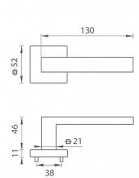

TI - SQUARE - HR 2275Q vložka NP

» DVERNÉ KOVANIA » INTERIÉROVÉ » Rozetové hranaté

EAN 8584138114515

Značka MP

Kód produktu 03751-0632

Rozetová klika na interiérové dvere s hranatou rozetou je vyrobená z materiálu vysokej kvality - zamak a je povrchovo upravená. Rozeta má rozmery 52 mm x 52 mm a štandardnú tloušťku 11 mm.

Patentovaná TUPAI mechanika má v kovovom pouzdrí pružinové CLICKY, ktoré sesazujú krytku rozety, usnadňujú tak jej montáž a zaisťujú stabilnú upevnenie bez možnosti samovoľného pohybu krytky. Pri demontáži stačí jednoducho zasunúť kľúč na demontáž rozety a mírnym ťahom ju bez poškodenia vylopuť.

Vlastnosti kliky pro TUPAI STANDARD LINE:

- štvorcový design rozety
- klikové nasadenie krytky rozety
- tichý chod
- dlhodobá životnosť
- jednoduchá montáž
- 5 - letá záruka na funkčnosť mechaniky
- komponenty a náhradné diely skladem