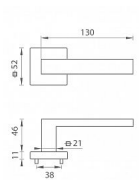

TI - SQUARE - HR 2275Q vložka WS

» DVERNÉ KOVANIA » INTERIÉROVÉ » Rozetové hranaté

EAN 8584138330755

Značka MP

Kód produktu 03751-0680

na objednávku - možná delší dodací doba

Rozetová klika na interiérové dveře s hranatou rozetou je vyrobena z materiálů vysoké kvality - zamak a je povrchově upravena. Rozeta má rozměry 52 mm x 52 mm a standardní tloušťku 11 mm.

Patentovaná TUPAI mechanika má v kovovém pouzdře pružinové CLICKY, které sesazují krytku rozety, usnadňují tak její montáž a zajišťují stabilní upevnění bez možnosti samovolného pohybu krytky. Při demontáži stačí jednoduše zasunout klíč na demontáž rozet a mírným tahem ji bez poškození vyloupnout.

Vlastnosti kliky pro TUPAI STANDARD LINE:

- čtvercový design rozety
- klikové nasazení krytky rozety
- tichý chod
- dlouhodobá životnost
- jednoduchá montáž
- 5 - letá záruka na funkčnost mechaniky

Dostupnost na hlavním sklade: u dodávatele