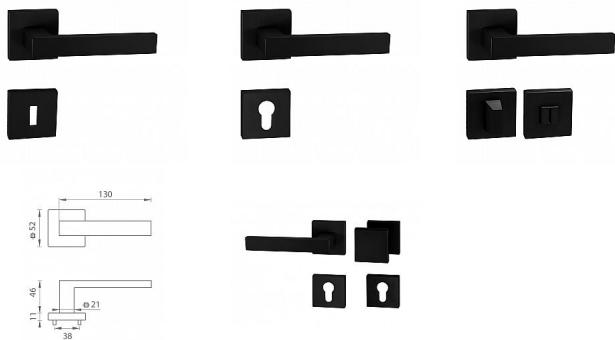

# TI - SQUARE - HR 2275Q WC BS

» DVERNÉ KOVANIA » INTERIÉROVÉ » Rozetové hranaté

EAN 8584138196764

Značka MP

Kód produktu 03751-0622

Rozetová klika na interiérové dvere s hranatou rozetou je vyrobená z materiálu vysokej kvality - zamak a je povrchovo upravená. Rozeta má rozmery 52 mm x 52 mm a štandardnú tloušťku 11 mm.

Patentovaná TUPAI mechanika má v kovovom pouzdrí pružinové CLICKY, ktoré sesazujú krytku rozety, usnadňujú tak jej montáž a zaisťujú stabilnú upevnenie bez možnosti samovoľného pohybu krytky. Pri demontáži stačí jednoducho zasunúť kľúč na demontáž rozety a mírnym ťahom ju bez poškodenia vylopuť.

Vlastnosti kliky pro TUPAI STANDARD LINE:

- štvorcový design rozety
- klikové nasadenie krytky rozety
- tichý chod
- dlhodobá životnosť
- jednoduchá montáž
- 5 - letá záruka na funkčnosť mechaniky
- komponenty a náhradné diely skladem

## Parametry

Značka MP

Farba Černá