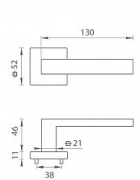

# TI - SQUARE - HR 2275Q WC OCS

» DVERNÉ KOVANIA » INTERIÉROVÉ » Rozetové hranaté

EAN 8584138032147

Značka MP

Kód produktu 03751-0658

Rozetová klika na interiérové dvere s hranatou rozetou je vyrobená z materiálu vysokej kvality - zamak a je povrchovo upravená. Rozeta má rozmery 52 mm x 52 mm a štandardnú tloušťku 11 mm.

Patentovaná TUPAI mechanika má v kovovom pouzdrí pružinové CLICKY, ktoré sesazujú krytku rozety, usnadňujú tak jej montáž a zaisťujú stabilnú upevnenie bez možnosti samovoľného pohybu krytky. Pri demontáži stačí jednoducho zasunúť kľúč na demontáž rozety a mírnym ťahom ju bez poškodenia vyloupnúť.

Vlastnosti kliky pro TUPAI STANDARD LINE:

- štvorcový design rozety
- klikové nasadenie krytky rozety
- tichý chod
- dlhodobá životnosť
- jednoduchá montáž
- 5 - letá záruka na funkčnosť mechaniky

Dostupnosť na hlavnom sklade: u dodávateľa