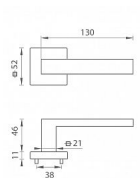

TI - SQUARE - HR 2275Q WC TITAN

» DVERNÉ KOVANIA » INTERIÉROVÉ » Rozetové hranaté

EAN 8584138114577

Značka MP

Kód produktu 03751-0670

na objednávku - možná delší dodací doba Rozetová klika na interiérové dveře s hranatou rozetou je vyrobena z materiálů vysoké kvality - zamak a je povrchově upravena. Rozeta má rozměry 52 mm x 52 mm a standardní tloušťku 11 mm.

Patentovaná TUPAI mechanika má v kovovém pouzdře pružinové CLICKY, které sesazují krytku rozety, usnadňují tak její montáž a zajišťují stabilní upevnění bez možnosti samovolného pohybu krytky. Při demontáži stačí jednoduše zasunout klíč na demontáž rozet a mírným tahem ji bez poškození vyloupnout.

Vlastnosti kliky pro TUPAI STANDARD LINE:

- čtvercový design rozety
- klikové nasazení krytky rozety
- tichý chod
- dlouhodobá životnost
- jednoduchá montáž
- 5 - letá záruka na funkčnost mechaniky

Dostupnost na hlavním sklade: u dodávatele