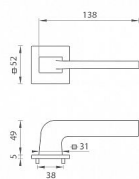

TI - SUPRA - HR 3097Q 5S na rozetách PVD-BS

» DVERNÉ KOVANIA » INTERIÉROVÉ » Rozetové hranaté

EAN 8584138449761

Značka MP

Kód produktu 03751-0790

Rozetová klika na interiérové dvere s hranatou rozetou je vyrobená z materiálu vysokej kvality - zamak a je povrchovo upravená. Rozeta má rozmery 52 mm x 52 mm a tloušťku pouz 5 mm.

Minimalistický design rozety s vysokou stabilitou kliky na dverách pôsobí jemne, a tým ponecháva priestor pre vyniknutie designu samotnej kliky. Patentovaná TUPAI mechanika s nylonovo-kovovou podložkou s výstupky - kliknutím usnadňuje montáž krytky rozety a zaisťuje stabilné upevnenie bez možnosti samovoľného pohybu krytky. Pri demontáži stačí jednoduše zasunout kľúč na demontáž rozety a mírným ťahom ju bez poškodenia vylopuť. Vratný mechanizmus a krytka sú upevnené na samotnú kliku, čímž zvyšujú pevnosť a funkčnosť kování.

Vlastnosti kliky pro TUPAI 5S LINE:

- minimalistický design rozety (tloušťka rozety pouz 5 mm)
- vysoká stabilita a pevnosť kliky
- vratný mechanizmus - súčasť kliky a krytky rozety
- dlhodobá životnosť
- jednoduchá montáž
- 5 - letá záruka na funkčnosť mechaniky