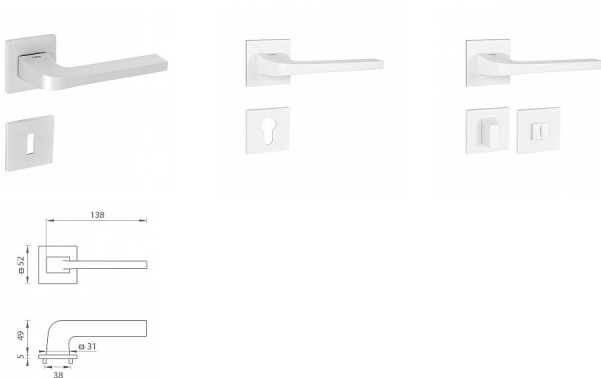

# TI SUPRA HR 3097Q 5S rozetové kovanie Biela matná WS

» DVERNÉ KOVANIA » INTERIÉROVÉ » Rozetové hranaté

Značka	MP
Kód produktu	MP03751-0806

Rozetová klika na interiérové dvere s hranatou rozetou je vyrobená z materiálov vysokej kvality - zamak a je povrchovo upravená. Rozeta má rozmery 52 mm x 52 mm a tloušťku pouze 5 mm.

Minimalistický design rozety s vysokou stabilitou kliky na dverách pôsobí jemne, a tým ponecháva priestor pre vyniknutie designu samotnej kliky. Patentovaná TUPAI mechanika s nylonovo-kovovou podložkou s výstupky - kliknutím usnadňuje montáž krytky rozety a zaisťuje stabilné upevnenie bez možnosti samovoľného pohybu krytky. Pri demontáži stačí jednoducho zasunúť kľúč na demontáž rozety a mírnym ťahom ju bez poškodenia vylopuť. Vratný mechanizmus a krytka sú upevnené na samotnú kliku, čímž zvyšujú pevnosť a funkčnosť kováň.

Vlastnosti kliky pro TUPAI 5S LINE:

- minimalistický design rozety (tloušťka rozety pouze 5 mm)
- vysoká stabilita a pevnosť kliky
- vratný mechanizmus - súčasť kliky a krytky rozety
- dlhodobá životnosť
- jednoduchá montáž
- 5 - letá záruka na funkčnosť mechaniky