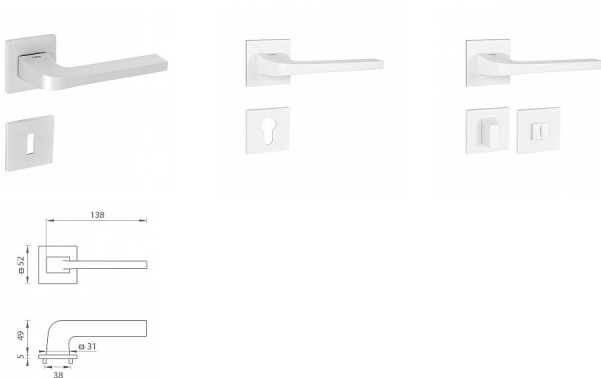

TI SUPRA HR 3097Q 5S rozetové kovanie Biela matná WS

» DVERNÉ KOVANIA » INTERIÉROVÉ » Rozetové hranaté

Značka	MP
Kód produktu	MP03751-0806

Rozetová klika na interiérové dvere s hranatou rozetou je vyrobená z materiálov vysokej kvality - zamak a je povrchovo upravená. Rozeta má rozmery 52 mm x 52 mm a tloušťku pouze 5 mm.

Minimalistický design rozety s vysokou stabilitou kliky na dverách pôsobí jemne, a tým ponecháva priestor pre vyniknutie designu samotnej kliky. Patentovaná TUPAI mechanika s nylonovo-kovovou podložkou s výstupky - kliknutím usnadňuje montáž krytky rozety a zaisťuje stabilné upevnenie bez možnosti samovoľného pohybu krytky. Pri demontáži stačí jednoducho zasunúť kľúč na demontáž rozety a mírnym ťahom ju bez poškodenia vylopuť. Vratný mechanizmus a krytka sú upevnené na samotnú kliku, čímž zvyšujú pevnosť a funkčnosť kováň.

Vlastnosti kliky pro TUPAI 5S LINE:

- minimalistický design rozety (tloušťka rozety pouze 5 mm)
- vysoká stabilita a pevnosť kliky
- vratný mechanizmus - súčasť kliky a krytky rozety
- dlhodobá životnosť
- jednoduchá montáž
- 5 - letá záruka na funkčnosť mechaniky