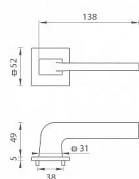

TI SUPRA HR 3097Q 5S rozetové kovanie Čierna matná BS PVD

» DVERNÉ KOVANIA » INTERIÉROVÉ » Rozetové hranaté

Značka	MP
Kód produktu	MP03751-0790

Rozetová klika na interiérové dvere s hranatou rozetou je vyrobená z materiálov vysokej kvality - zamak a je povrchovo upravená. Rozeta má rozmery 52 mm x 52 mm a tloušťku len 5 mm.

Minimalistický design rozety s vysokou stabilitou kliky na dverách pôsobí jemne, a tým ponecháva priestor pre vyniknutie dizajnu samotnej kliky. Patentovaná TUPAI mechanika s nylonovo-kovovou podložkou s výstupky - kliknutím usnadňuje montáž krytky rozety a zaisťuje stabilné upevnenie bez možnosti samovoľného pohybu krytky. Pri demontáži stačí jednoducho zasunúť kľúč na demontáž rozety a mírnym ťahom ju bez poškodenia vylopujúť. Vratný mechanizmus a krytka sú upevnené na samotnú kliku, čímž zvyšujú pevnosť a funkčnosť kováň.

Vlastnosti kliky pro TUPAI 5S LINE:

- minimalistický design rozety (tloušťka rozety len 5 mm)
- vysoká stabilita a pevnosť kliky
- vratný mechanizmus - súčasť kliky a krytky rozety
- dlhodobá životnosť
- jednoduchá montáž
- 5 - letá záruka na funkčnosť mechaniky