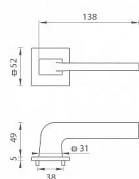

# TI SUPRA HR 3097Q 5S rozetové kovanie Čierna matná BS PVD

» DVERNÉ KOVANIA » INTERIÉROVÉ » Rozetové hranaté

Značka	MP
Kód produktu	MP03751-0790

Rozetová klika na interiérové dvere s hranatou rozetou je vyrobená z materiálov vysokej kvality - zamak a je povrchovo upravená. Rozeta má rozmery 52 mm x 52 mm a tloušťku len 5 mm.

Minimalistický design rozety s vysokou stabilitou kliky na dverách pôsobí jemne, a tým ponecháva priestor pre vyniknutie dizajnu samotnej kliky. Patentovaná TUPAI mechanika s nylonovo-kovovou podložkou s výstupky - kliknutím usnadňuje montáž krytky rozety a zaisťuje stabilné upevnenie bez možnosti samovoľného pohybu krytky. Pri demontáži stačí jednoducho zasunúť kľúč na demontáž rozety a mírnym ťahom ju bez poškodenia vylopuť. Vratný mechanizmus a krytka sú upevnené na samotnú kliku, čímž zvyšujú pevnosť a funkčnosť kovania.

Vlastnosti kliky pro TUPAI 5S LINE:

- minimalistický design rozety (tloušťka rozety len 5 mm)
- vysoká stabilita a pevnosť kliky
- vratný mechanizmus - súčasť kliky a krytky rozety
- dlhodobá životnosť
- jednoduchá montáž
- 5 - letá záruka na funkčnosť mechaniky