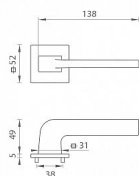

TI SUPRA HR 3097Q 5S rozetové kovanie Čierna matná BS

» DVERNÉ KOVANIA » INTERIÉROVÉ » Rozetové hranaté

Značka	MP
Kód produktu	MP03751-0774

Rozetová klika na interiérové dvere s hranatou rozetou je vyrobená z materiálov vysokej kvality - zamak a je povrchovo upravená. Rozeta má rozmery 52 mm x 52 mm a tloušťku pouze 5 mm.

Minimalistický design rozety s vysokou stabilitou kliky na dverách pôsobí jemne, a tým ponecháva priestor pre vyniknutie designu samotnej kliky. Patentovaná TUPAI mechanika s nylonovo-kovovou podložkou s výstupky - kliknutím usnadňuje montáž krytky rozety a zaisťuje stabilnú upevnenie bez možnosti samovoľného pohybu krytky. Pri demontáži stačí jednoducho zasunúť kľúč na demontáž rozety a mírnym ťahom ju bez poškodenia vylopuť. Vratný mechanizmus a krytka sú upevnené na samotnú kliku, čímž zvyšujú pevnosť a funkčnosť kováň.

Vlastnosti kliky pro TUPAI 5S LINE:

- minimalistický design rozety (tloušťka rozety pouze 5 mm)
- vysoká stabilita a pevnosť kliky
- vratný mechanizmus - súčasť kliky a krytky rozety
- dlhodobá životnosť
- jednoduchá montáž
- 5 - letá záruka na funkčnosť mechaniky
- komponenty a náhradní díly skladem