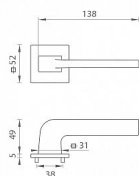

TI SUPRA HR 3097Q 5S rozetové kovanie Čierna matná BS

» DVERNÉ KOVANIA » INTERIÉROVÉ » Rozetové hranaté

Značka	MP
Kód produktu	MP03751-0774

Rozetová klika na interiérové dvere s hranatou rozetou je vyrobená z materiálov vysokej kvality - zamak a je povrchovo upravená. Rozeta má rozmery 52 mm x 52 mm a tloušťku pouze 5 mm.

Minimalistický design rozety s vysokou stabilitou kliky na dverách pôsobí jemne, a tým ponecháva priestor pre vyniknutie designu samotnej kliky. Patentovaná TUPAI mechanika s nylonovo-kovovou podložkou s výstupky - kliknutím usnadňuje montáž krytky rozety a zaisťuje stabilnú upevnenie bez možnosti samovoľného pohybu krytky. Pri demontáži stačí jednoducho zasunúť kľúč na demontáž rozety a mírnym ťahom ju bez poškodenia vylopuť. Vratný mechanizmus a krytka sú upevnené na samotnú kliku, čímž zvyšujú pevnosť a funkčnosť kovania.

Vlastnosti kliky pro TUPAI 5S LINE:

- minimalistický design rozety (tloušťka rozety pouze 5 mm)
- vysoká stabilita a pevnosť kliky
- vratný mechanizmus - súčasť kliky a krytky rozety
- dlhodobá životnosť
- jednoduchá montáž
- 5 - letá záruka na funkčnosť mechaniky
- komponenty a náhradní díly skladem