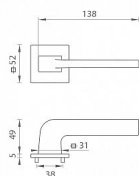

# TI SUPRA HR 3097Q 5S rozetové kovanie Čierna matná BS

» DVERNÉ KOVANIA » INTERIÉROVÉ » Rozetové hranaté

Značka	MP
Kód produktu	MP03751-0774

Rozetová klika na interiérové dvere s hranatou rozetou je vyrobená z materiálov vysokej kvality - zamak a je povrchovo upravená. Rozeta má rozmery 52 mm x 52 mm a tloušťku pouze 5 mm.

Minimalistický design rozety s vysokou stabilitou kliky na dverách pôsobí jemne, a tým ponecháva priestor pre vyniknutie designu samotnej kliky. Patentovaná TUPAI mechanika s nylonovo-kovovou podložkou s výstupky - kliknutím usnadňuje montáž krytky rozety a zaisťuje stabilnú upevnenie bez možnosti samovoľného pohybu krytky. Pri demontáži stačí jednoducho zasunúť kľúč na demontáž rozety a mírnym ťahom ju bez poškodenia vylopuť. Vratný mechanizmus a krytka sú upevnené na samotnú kliku, čímž zvyšujú pevnosť a funkčnosť kovania.

Vlastnosti kliky pro TUPAI 5S LINE:

- minimalistický design rozety (tloušťka rozety pouze 5 mm)
- vysoká stabilita a pevnosť kliky
- vratný mechanizmus - súčasť kliky a krytky rozety
- dlhodobá životnosť
- jednoduchá montáž
- 5 - letá záruka na funkčnosť mechaniky
- komponenty a náhradné diely skladem