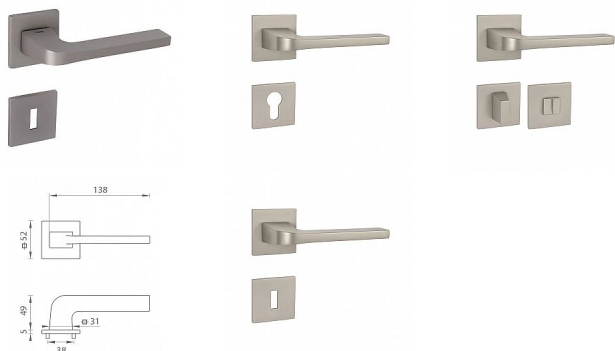

TI SUPRA HR 3097Q 5S rozetové kovanie Nikel perla NP

» DVERNÉ KOVANIA » INTERIÉROVÉ » Rozetové hranaté

Značka	MP
Kód produktu	MP03751-0782

Rozetová klika na interiérové dvere s hranatou rozetou je vyrobená z materiálov vysokej kvality - zamak a je povrchovo upravená. Rozeta má rozmery 52 mm x 52 mm a tloušťku pouze 5 mm.

Minimalistický design rozety s vysokou stabilitou kliky na dverích pôsobí jemne, a tým ponecháva priestor pre vyniknutie designu samotnej kliky. Patentovaná TUPAI mechanika s nylonovo-kovovou podložkou s výstupky - kliknutím usnadňuje montáž krytky rozety a zaisťuje stabilné upevnenie bez možnosti samovoľného pohybu krytky. Pri demontáži stačí jednoducho zasunúť kľúč na demontáž rozety a mírnym ťahom ju bez poškodenia vylopujúť. Vratný mechanizmus a krytka sú upevnené na samotnú kliku, čímž zvyšujú pevnosť a funkčnosť kováň.

Vlastnosti kliky pro TUPAI 5S LINE:

- minimalistický design rozety (tloušťka rozety pouze 5 mm)
- vysoká stabilita a pevnosť kliky
- vratný mechanizmus - súčasť kliky a krytky rozety
- dlhodobá životnosť
- jednoduchá montáž
- 5 - letá záruka na funkčnosť mechaniky