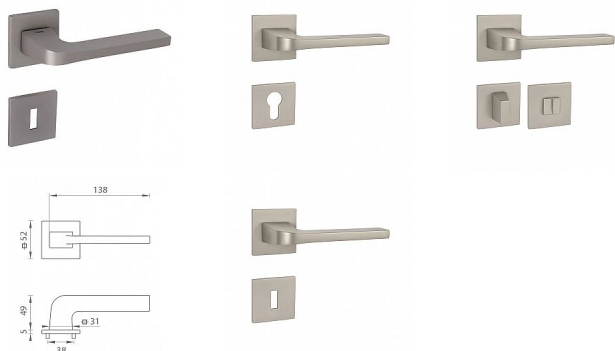

# TI SUPRA HR 3097Q 5S rozetové kovanie Nikel perla NP

» DVERNÉ KOVANIA » INTERIÉROVÉ » Rozetové hranaté

Značka	MP
Kód produktu	MP03751-0782

Rozetová klika na interiérové dvere s hranatou rozetou je vyrobená z materiálov vysokej kvality - zamak a je povrchovo upravená. Rozeta má rozmery 52 mm x 52 mm a tloušťku pouze 5 mm.

Minimalistický design rozety s vysokou stabilitou kliky na dverách pôsobí jemne, a tým ponecháva priestor pre vyniknutie designu samotnej kliky. Patentovaná TUPAI mechanika s nylonovo-kovovou podložkou s výstupky - kliknutím usnadňuje montáž krytky rozety a zaisťuje stabilné upevnenie bez možnosti samovoľného pohybu krytky. Pri demontáži stačí jednoducho zasunúť kľúč na demontáž rozety a mírnym ťahom ju bez poškodenia vylopuť. Vratný mechanizmus a krytka sú upevnené na samotnú kliku, čímž zvyšujú pevnosť a funkčnosť kováň.

Vlastnosti kliky pro TUPAI 5S LINE:

- minimalistický design rozety (tloušťka rozety pouze 5 mm)
- vysoká stabilita a pevnosť kliky
- vratný mechanizmus - súčasť kliky a krytky rozety
- dlhodobá životnosť
- jednoduchá montáž
- 5 - letá záruka na funkčnosť mechaniky