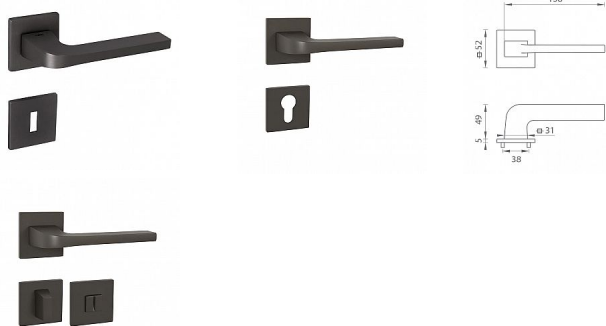

TI SUPRA HR 3097Q 5S rozetové kovanie Titan

» DVERNÉ KOVANIA » INTERIÉROVÉ » Rozetové hranaté

Značka	MP
Kód produktu	MP03751-0798

Rozetová klika na interiérové dvere s hranatou rozetou je vyrobená z materiálov vysokej kvality - zamak a je povrchovo upravená. Rozeta má rozmery 52 mm x 52 mm a tloušťku pouze 5 mm.

Minimalistický design rozety s vysokou stabilitou kliky na dverách pôsobí jemne, a tým ponecháva priestor pre vyniknutie designu samotnej kliky. Patentovaná TUPAI mechanika s nylonovo-kovovou podložkou s výstupky - kliknutím usnadňuje montáž krytky rozety a zaisťuje stabilnú upevnenie bez možnosti samovoľného pohybu krytky. Pri demontáži stačí jednoducho zasunúť kľúč na demontáž rozety a mírnym ťahom ju bez poškodenia vylopuť. Vratný mechanizmus a krytka sú upevnené na samotnú kliku, čímž zvyšujú pevnosť a funkčnosť kováň.

Vlastnosti kliky pro TUPAI 5S LINE:

- minimalistický design rozety (tloušťka rozety pouze 5 mm)
- vysoká stabilita a pevnosť kliky
- vratný mechanizmus - súčasť kliky a krytky rozety
- dlhodobá životnosť
- jednoduchá montáž
- 5 - letá záruka na funkčnosť mechaniky