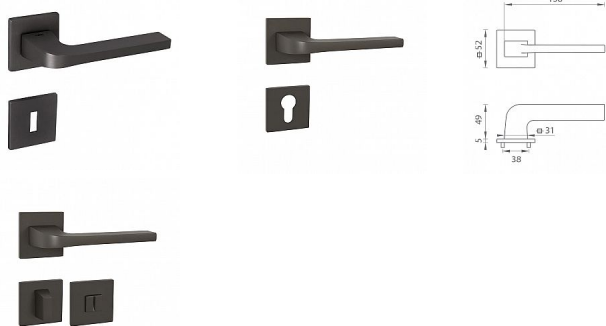

# TI SUPRA HR 3097Q 5S rozetové kovanie Titan

» DVERNÉ KOVANIA » INTERIÉROVÉ » Rozetové hranaté

Značka

MP

Kód produktu

MP03751-0798

Rozetová klika na interiérové dvere s hranatou rozetou je vyrobená z materiálov vysokej kvality - zamak a je povrchovo upravená. Rozeta má rozmery 52 mm x 52 mm a tloušťku pouze 5 mm.

Minimalistický design rozety s vysokou stabilitou kliky na dverách pôsobí jemne, a tým ponecháva priestor pre vyniknutie designu samotnej kliky. Patentovaná TUPAI mechanika s nylonovo-kovovou podložkou s výstupky - kliknutím usnadňuje montáž krytky rozety a zaisťuje stabilnú upevnenie bez možnosti samovoľného pohybu krytky. Pri demontáži stačí jednoducho zasunúť kľúč na demontáž rozety a mírnym ťahom ju bez poškodenia vylopuť. Vratný mechanizmus a krytka sú upevnené na samotnú kliku, čímž zvyšujú pevnosť a funkčnosť kování.

Vlastnosti kliky pro TUPAI 5S LINE:

- minimalistický design rozety (tloušťka rozety pouze 5 mm)
- vysoká stabilita a pevnosť kliky
- vratný mechanizmus - súčasť kliky a krytky rozety
- dlhodobá životnosť
- jednoduchá montáž
- 5 - letá záruka na funkčnosť mechaniky