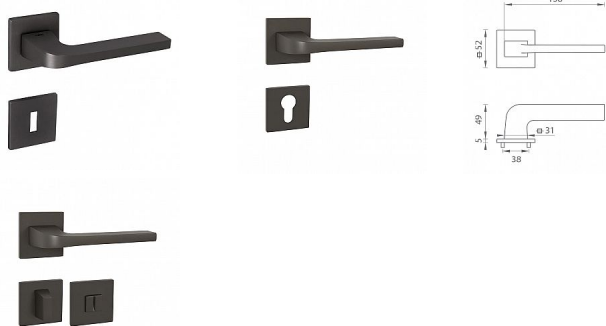

TI SUPRA HR 3097Q 5S rozetové kovanie Titan

» DVERNÉ KOVANIA » INTERIÉROVÉ » Rozetové hranaté

Značka	MP
Kód produktu	MP03751-0798

Rozetová klika na interiérové dvere s hranatou rozetou je vyrobená z materiálov vysokej kvality - zamak a je povrchovo upravená. Rozeta má rozmery 52 mm x 52 mm a tloušťku pouze 5 mm.

Minimalistický design rozety s vysokou stabilitou kliky na dverách pôsobí jemne, a tým ponecháva priestor pre vyniknutie designu samotnej kliky. Patentovaná TUPAI mechanika s nylonovo-kovovou podložkou s výstupky - kliknutím usnadňuje montáž krytky rozety a zaisťuje stabilnú upevnenie bez možnosti samovoľného pohybu krytky. Pri demontáži stačí jednoducho zasunúť kľúč na demontáž rozety a mírnym ťahom ju bez poškodenia vylopujúť. Vratný mechanizmus a krytka sú upevnené na samotnú kliku, čímž zvyšujú pevnosť a funkčnosť kováň.

Vlastnosti kliky pro TUPAI 5S LINE:

- minimalistický design rozety (tloušťka rozety pouze 5 mm)
- vysoká stabilita a pevnosť kliky
- vratný mechanizmus - súčasť kliky a krytky rozety
- dlhodobá životnosť
- jednoduchá montáž
- 5 - letá záruka na funkčnosť mechaniky