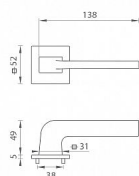

TI - SUPRA - HR 3097Q 5S vložka PVD-BS

» DVERNÉ KOVANIA » INTERIÉROVÉ » Rozetové hranaté

EAN 8584138449969

Značka MP

Kód produktu 03751-0794

Rozetová klika na interiérové dveře s hranatou rozetou je vyrobena z materiálů vysoké kvality - zamak a je povrchově upravena. Rozeta má rozměry 52 mm x 52 mm a tloušťku pouze 5 mm.

Minimalistický design rozety s vysokou stabilitou kliky na dveřích působí jemně, a tím ponechává prostor pro vyniknutí designu samotné kliky. Patentovaná TUPAI mechanika s nylonovo-kovovou podložkou s výstupky - kliknutím usnadňuje montáž krytky rozety a zajišťuje stabilní upevnění bez možnosti samovolného pohybu krytky. Při demontáži stačí jednoduše zasunout klíč na demontáž rozet a mírným tahem ji bez poškození vyloupnout. Vratný mechanismus a krytka jsou upevněny na samotnou kliku, čímž zvyšují pevnost a funkčnost kování.

Vlastnosti kliky pro TUPAI 5S LINE:

- minimalistický design rozety (tloušťka rozety pouze 5 mm)
- vysoká stabilita a pevnost kliky
- vratný mechanismus - součást kliky a krytky rozety
- dlouhodobá životnost
- jednoduchá montáž
- 5 - letá záruka na funkčnost mechaniky