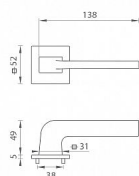

TI - SUPRA - HR 3097Q 5S vložka PVD-BS

» DVERNÉ KOVANIA » INTERIÉROVÉ » Rozetové hranaté

EAN 8584138449969

Značka MP

Kód produktu 03751-0794

Rozetová klika na interiérové dvere s hranatou rozetou je vyrobená z materiálov vysoké kvality - zamak a je povrchovo upravená. Rozeta má rozměry 52 mm x 52 mm a tloušťku pouze 5 mm.

Minimalistický design rozety s vysokou stabilitou kliky na dveřích působí jemně, a tím ponechává prostor pro vyniknutí designu samotné kliky. Patentovaná TUPAI mechanika s nylonovo-kovovou podložkou s výstupky - kliknutím usnadňuje montáž krytky rozety a zajišťuje stabilní upevnění bez možnosti samovolného pohybu krytky. Při demontáži stačí jednoduše zasunout klíč na demontáž rozet a mírným tahem ji bez poškození vyloupnout. Vratný mechanismus a krytka jsou upevněny na samotnou kliku, čímž zvyšují pevnost a funkčnost kování.

Vlastnosti kliky pro TUPAI 5S LINE:

- minimalistický design rozety (tloušťka rozety pouze 5 mm)
- vysoká stabilita a pevnost kliky
- vratný mechanismus - součást kliky a krytky rozety
- dlouhodobá životnost
- jednoduchá montáž
- 5 - letá záruka na funkčnost mechaniky