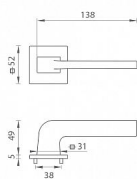

TI - SUPRA - HR 3097Q 5S vložka PVD-BS

» DVERNÉ KOVANIA » INTERIÉROVÉ » Rozetové hranaté

EAN 8584138449969

Značka MP

Kód produktu 03751-0794

Rozetová klika na interiérové dvere s hranatou rozetou je vyrobená z materiálov vysoké kvality - zamak a je povrchovo upravená. Rozeta má rozměry 52 mm x 52 mm a tloušťku pouze 5 mm.

Minimalistický design rozety s vysokou stabilitou kliky na dveřích působí jemně, a tím ponechává prostor pro vyniknutí designu samotné kliky. Patentovaná TUPAI mechanika s nylonovo-kovovou podložkou s výstupky - kliknutím usnadňuje montáž krytky rozety a zajišťuje stabilní upevnění bez možnosti samovolného pohybu krytky. Při demontáži stačí jednoduše zasunout klíč na demontáž rozet a mírným tahem ji bez poškození vyloupnout. Vratný mechanismus a krytka jsou upevněny na samotnou kliku, čímž zvyšují pevnost a funkčnost kování.

Vlastnosti kliky pro TUPAI 5S LINE:

- minimalistický design rozety (tloušťka rozety pouze 5 mm)
- vysoká stabilita a pevnost kliky
- vratný mechanismus - součást kliky a krytky rozety
- dlouhodobá životnost
- jednoduchá montáž
- 5 - letá záruka na funkčnost mechaniky