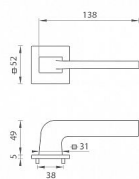

TI - SUPRA - HR 3097Q 5S WC PVD-BS

» DVERNÉ KOVANIA » INTERIÉROVÉ » Rozetové hranaté

EAN 8584138449976

Značka MP

Kód produktu 03751-0796

Rozetová klika na interiérové dvere s hranatou rozetou je vyrobená z materiálov vysoké kvality - zamak a je povrchovo upravená. Rozeta má rozmery 52 mm x 52 mm a tloušťku pouze 5 mm.

Minimalistický design rozety s vysokou stabilitou kliky na dveřích působí jemně, a tím ponechává prostor pro vyniknutí designu samotné kliky. Patentovaná TUPAI mechanika s nylonovo-kovovou podložkou s výstupky - kliknutím usnadňuje montáž krytky rozety a zajišťuje stabilní upevnění bez možnosti samovolného pohybu krytky. Při demontáži stačí jednoduše zasunout klíč na demontáž rozet a mírným tahem ji bez poškození vyloupnout. Vratný mechanismus a krytka jsou upevněny na samotnou kliku, čímž zvyšují pevnost a funkčnost kování.

Vlastnosti kliky pro TUPAI 5S LINE:

- minimalistický design rozety (tloušťka rozety pouze 5 mm)
- vysoká stabilita a pevnost kliky
- vratný mechanismus - součást kliky a krytky rozety
- dlouhodobá životnost
- jednoduchá montáž
- 5 - letá záruka na funkčnost mechaniky