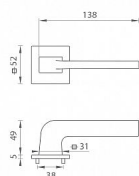

# TI - SUPRA - HR 3097Q 5S WC PVD-BS

» DVERNÉ KOVANIA » INTERIÉROVÉ » Rozetové hranaté

EAN 8584138449976

Značka MP

Kód produktu 03751-0796

Rozetová klika na interiérové dvere s hranatou rozetou je vyrobená z materiálu vysokej kvality - zamak a je povrchovo upravená. Rozeta má rozmery 52 mm x 52 mm a tloušťku pouz 5 mm.

Minimalistický design rozety s vysokou stabilitou kliky na dverách pôsobí jemne, a tým ponecháva priestor pre vyniknutie designu samotnej kliky. Patentovaná TUPAI mechanika s nylonovo-kovovou podložkou s výstupky - kliknutím usnadňuje montáž krytky rozety a zaisťuje stabilné upevnenie bez možnosti samovoľného pohybu krytky. Pri demontáži stačí jednoduše zasunout kľúč na demontáž rozet a mírným tahom ji bez poškodení vyloupnout. Vratný mechanizmus a krytka jsou upevněny na samotnou kliku, čímž zvyšují pevnost a funkčnost kování.

Vlastnosti kliky pro TUPAI 5S LINE:

- minimalistický design rozety (tloušťka rozety pouz 5 mm)
- vysoká stabilita a pevnost kliky
- vratný mechanizmus - součást kliky a krytky rozety
- dlouhodobá životnost
- jednoduchá montáž
- 5 - letá záruka na funkčnost mechaniky