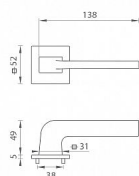

TI - SUPRA - HR 3097Q 5S WC PVD-BS

» DVERNÉ KOVANIA » INTERIÉROVÉ » Rozetové hranaté

EAN 8584138449976

Značka MP

Kód produktu 03751-0796

Rozetová klika na interiérové dvere s hranatou rozetou je vyrobená z materiálov vysoké kvality - zamak a je povrchovo upravená. Rozeta má rozměry 52 mm x 52 mm a tloušťku pouze 5 mm.

Minimalistický design rozety s vysokou stabilitou kliky na dveřích působí jemně, a tím ponechává prostor pro vyniknutí designu samotné kliky. Patentovaná TUPAI mechanika s nylonovo-kovovou podložkou s výstupky - kliknutím usnadňuje montáž krytky rozety a zajišťuje stabilní upevnění bez možnosti samovolného pohybu krytky. Při demontáži stačí jednoduše zasunout klíč na demontáž rozet a mírným tahem ji bez poškození vyloupnout. Vratný mechanismus a krytka jsou upevněny na samotnou kliku, čímž zvyšují pevnost a funkčnost kování.

Vlastnosti kliky pro TUPAI 5S LINE:

- minimalistický design rozety (tloušťka rozety pouze 5 mm)
- vysoká stabilita a pevnost kliky
- vratný mechanismus - součást kliky a krytky rozety
- dlouhodobá životnost
- jednoduchá montáž
- 5 - letá záruka na funkčnost mechaniky