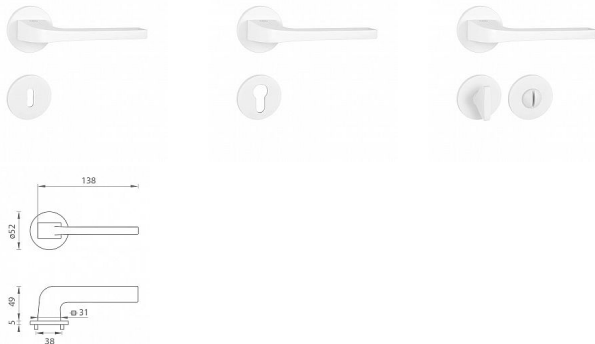

# TI SUPRA R 3097 5S rozetové kovanie Biela matná WS

» DVERNÉ KOVANIA » INTERIÉROVÉ » Rozetové okrúhle

Značka	MP
Kód produktu	MP03751-0720

Rozetová klika na interiérové dvere s kulatou rozetou je vyrobená z materiálov vysokej kvality - zamak a je povrchovo upravená. Rozeta má priemer 52 mm a tloušťku len 5 mm.

Minimalistický dizajn rozety s vysokou stabilitou kliky na dverách pôsobí jemne, a tým ponecháva priestor pre vyniknutie dizajnu samotnej kliky. Patentovaná TUPAI mechanika s nylonovo-kovovou podložkou s výstupky - kliknutím usnadňuje montáž krytky rozety a zaisťuje stabilné upevnenie bez možnosti samovoľného pohybu krytky. Pri demontáži stačí jednoducho zasunúť kľúč na demontáž rozety a miernym ťahom ju bez poškodenia vylopuť. Vratný mechanizmus a krytka sú upevnené na samotnú kliku, čímž zvyšujú pevnosť a funkčnosť kováň.

Vlastnosti kliky pro TUPAI 5S LINE:

- minimalistický dizajn rozety (tloušťka rozety len 5 mm)
- vysoká stabilita a pevnosť kliky
- vratný mechanizmus - súčasť kliky a krytky rozety
- dlhodobá životnosť
- jednoduchá montáž
- 5 - letá záruka na funkčnosť mechaniky