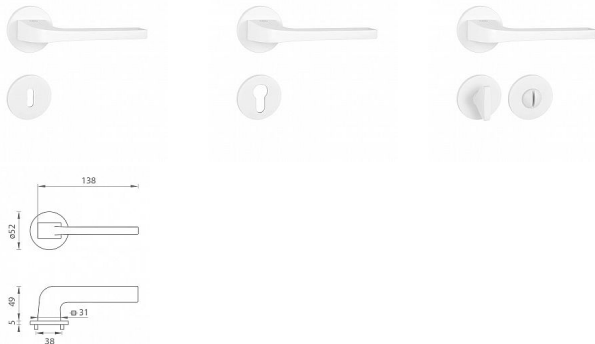

TI SUPRA R 3097 5S rozetové kovanie Biela matná WS

» DVERNÉ KOVANIA » INTERIÉROVÉ » Rozetové okrúhle

Značka	MP
Kód produktu	MP03751-0720

Rozetová klika na interiérové dvere s kulatou rozetou je vyrobená z materiálov vysokej kvality - zamak a je povrchovo upravená. Rozeta má priemer 52 mm a tloušťku len 5 mm.

Minimalistický dizajn rozety s vysokou stabilitou kliky na dverách pôsobí jemne, a tým ponecháva priestor pre vyniknutie dizajnu samotnej kliky. Patentovaná TUPAI mechanika s nylonovo-kovovou podložkou s výstupky - kliknutím usnadňuje montáž krytky rozety a zaisťuje stabilné upevnenie bez možnosti samovoľného pohybu krytky. Pri demontáži stačí jednoducho zasunúť kľúč na demontáž rozety a miernym ťahom ju bez poškodenia vylopuť. Vratný mechanizmus a krytka sú upevnené na samotnú kliku, čímž zvyšujú pevnosť a funkčnosť kováň.

Vlastnosti kliky pro TUPAI 5S LINE:

- minimalistický dizajn rozety (tloušťka rozety len 5 mm)
- vysoká stabilita a pevnosť kliky
- vratný mechanizmus - súčasť kliky a krytky rozety
- dlhodobá životnosť
- jednoduchá montáž
- 5 - letá záruka na funkčnosť mechaniky