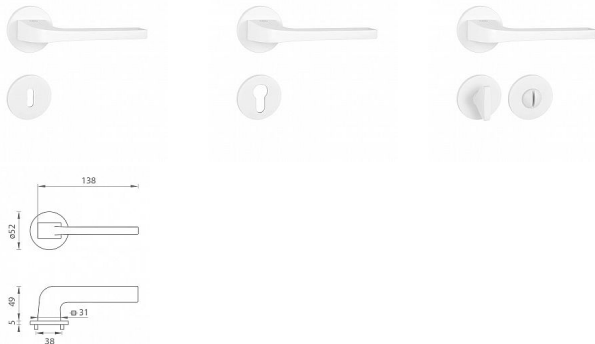

TI SUPRA R 3097 5S rozetové kovanie Biela matná WS

» DVERNÉ KOVANIA » INTERIÉROVÉ » Rozetové okrúhle

Značka	MP
Kód produktu	MP03751-0720

Rozetová klika na interiérové dvere s kulatou rozetou je vyrobená z materiálov vysokej kvality - zamak a je povrchovo upravená. Rozeta má priemer 52 mm a tloušťku len 5 mm.

Minimalistický dizajn rozety s vysokou stabilitou kliky na dverách pôsobí jemne, a tým ponecháva priestor pre vyniknutie dizajnu samotnej kliky. Patentovaná TUPAI mechanika s nylonovo-kovovou podložkou s výstupky - kliknutím usnadňuje montáž krytky rozety a zaisťuje stabilné upevnenie bez možnosti samovoľného pohybu krytky. Pri demontáži stačí jednoducho zasunúť kľúč na demontáž rozety a miernym ťahom ju bez poškodenia vylopujúť. Vratný mechanizmus a krytka sú upevnené na samotnú kliku, čímž zvyšujú pevnosť a funkčnosť kováň.

Vlastnosti kliky pro TUPAI 5S LINE:

- minimalistický dizajn rozety (tloušťka rozety len 5 mm)
- vysoká stabilita a pevnosť kliky
- vratný mechanizmus - súčasť kliky a krytky rozety
- dlhodobá životnosť
- jednoduchá montáž
- 5 - letá záruka na funkčnosť mechaniky