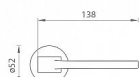

# TI SUPRA R 3097 5S rozetové kovanie Chróm brúsený OCS

» DVERNÉ KOVANIA » INTERIÉROVÉ » Rozetové okrúhle

Značka	MP
Kód produktu	MP03751-0704

Rozetová klika na interiérové dvere s kulatou rozetou je vyrobená z materiálov vysokej kvality - zamak a je povrchovo upravená. Rozeta má priemer 52 mm a tloušťku len 5 mm.

Minimalistický design rozety s vysokou stabilitou kliky na dverách pôsobí jemne, a tým ponecháva priestor pre vyniknutie dizajnu samotnej kliky. Patentovaná TUPAI mechanika s nylonovo-kovovou podložkou s výstupky - kliknutím usnadňuje montáž krytky rozety a zaisťuje stabilné upevnenie bez možnosti samovoľného pohybu krytky. Pri demontáži stačí jednoducho zasunúť kľúč na demontáž rozety a miernym ťahom ju bez poškodenia vylopujúť. Vratný mechanizmus a krytka sú upevnené na samotnú kliku, čímž zvyšujú pevnosť a funkčnosť kováň.

Vlastnosti kliky pro TUPAI 5S LINE:

- minimalistický design rozety (tloušťka rozety len 5 mm)
- vysoká stabilita a pevnosť kliky
- vratný mechanizmus - súčasť kliky a krytky rozety
- dlhodobá životnosť
- jednoduchá montáž
- 5 - letá záruka na funkčnosť mechaniky