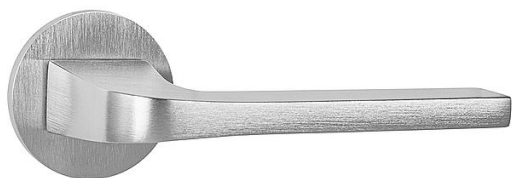

# TI SUPRA R 3097 5S rozetové kovanie Chróm brúsený OCS

» DVERNÉ KOVANIA » INTERIÉROVÉ » Rozetové okrúhle

Značka	MP
Kód produktu	MP03751-0704

Rozetová klika na interiérové dvere s kulatou rozetou je vyrobená z materiálov vysokej kvality - zamak a je povrchovo upravená. Rozeta má priemer 52 mm a tloušťku len 5 mm.

Minimalistický design rozety s vysokou stabilitou kliky na dverách pôsobí jemne, a tým ponecháva priestor pre vyniknutie dizajnu samotnej kliky. Patentovaná TUPAI mechanika s nylonovo-kovovou podložkou s výstupky - kliknutím usnadňuje montáž krytky rozety a zaisťuje stabilné upevnenie bez možnosti samovoľného pohybu krytky. Pri demontáži stačí jednoducho zasunúť kľúč na demontáž rozety a miernym ťahom ju bez poškodenia vylopujúť. Vratný mechanizmus a krytka sú upevnené na samotnú kliku, čímž zvyšujú pevnosť a funkčnosť kováň.

Vlastnosti kliky pro TUPAI 5S LINE:

- minimalistický design rozety (tloušťka rozety len 5 mm)
- vysoká stabilita a pevnosť kliky
- vratný mechanizmus - súčasť kliky a krytky rozety
- dlhodobá životnosť
- jednoduchá montáž
- 5 - letá záruka na funkčnosť mechaniky