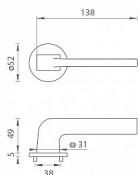

TI SUPRA R 3097 5S rozetové kování Nikel perla NP

» DVERNÉ KOVANIA » INTERIÉROVÉ » Rozetové okružle

Značka

MP

Kód produktu

MP03751-0696

Rozetová klika na interiérové dveře s kulatou rozetou je vyrobena z materiálů vysoké kvality - zamak a je povrchově upravena. Rozeta má průměr 52 mm a tloušťku pouze 5 mm.

Minimalistický design rozety s vysokou stabilitou kliky na dveřích působí jemně, a tím ponechává prostor pro vyniknutí designu samotné kliky. Patentovaná TUPAI mechanika s nylonovo-kovovou podložkou s výstupky - kliknutím usnadňuje montáž krytky rozety a zajišťuje stabilní upevnění bez možnosti samovolného pohybu krytky. Při demontáži stačí jednoduše zasunout klíč na demontáž rozet a mírným tahem ji bez poškození vyloupnout. Vratný mechanismus a krytka jsou upevněny na samotnou kliku, čímž zvyšují pevnost a funkčnost kování.

Vlastnosti kliky pro TUPAI 5S LINE:

- minimalistický design rozety (tloušťka rozety pouze 5 mm)
- vysoká stabilita a pevnost kliky
- vratný mechanismus - součást kliky a krytky rozety
- dlouhodobá životnost
- jednoduchá montáž
- 5 - letá záruka na funkčnost mechaniky