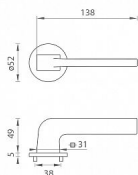

# TI SUPRA R 3097 5S rozetové kovanie Nikel perla NP

» DVERNÉ KOVANIA » INTERIÉROVÉ » Rozetové okrúhle

Značka	MP
Kód produktu	MP03751-0696

Rozetová klika na interiérové dvere s kulatou rozetou je vyrobená z materiálov vysokej kvality - zamak a je povrchovo upravená. Rozeta má priemer 52 mm a tloušťku len 5 mm.

Minimalistický design rozety s vysokou stabilitou kliky na dverách pôsobí jemne, a tým ponecháva priestor pre vyniknutie dizajnu samotnej kliky. Patentovaná TUPAI mechanika s nylonovo-kovovou podložkou s výstupky - kliknutím usnadňuje montáž krytky rozety a zaisťuje stabilnú upevnenie bez možnosti samovoľného pohybu krytky. Pri demontáži stačí jednoducho zasunúť kľúč na demontáž rozety a mírnym ťahom ju bez poškodenia vylopuť. Vratný mechanizmus a krytka sú upevnené na samotnú kliku, čímž zvyšujú pevnosť a funkčnosť kování.

Vlastnosti kliky pro TUPAI 5S LINE:

- minimalistický design rozety (tloušťka rozety len 5 mm)
- vysoká stabilita a pevnosť kliky
- vratný mechanizmus - súčasť kliky a krytky rozety
- dlhodobá životnosť
- jednoduchá montáž
- 5 - letá záruka na funkčnosť mechaniky