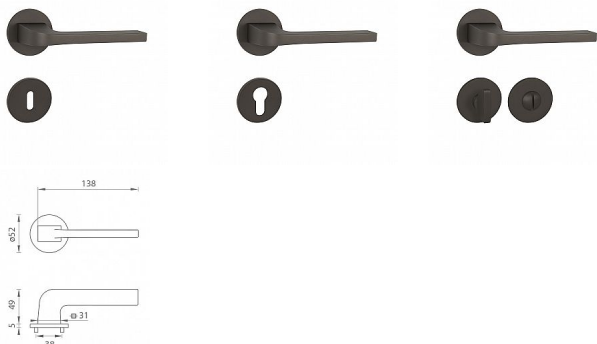

# TI SUPRA R 3097 5S rozetové kovanie Titan

» DVERNÉ KOVANIA » INTERIÉROVÉ » Rozetové okrúhle

Značka

MP

Kód produktu

MP03751-0712

Rozetová klika na interiérové dvere s kulatou rozetou je vyrobená z materiálov vysokej kvality - zamak a je povrchovo upravená. Rozeta má priemer 52 mm a tloušťku len 5 mm.

Minimalistický design rozety s vysokou stabilitou kliky na dverách pôsobí jemne, a tým ponecháva priestor pre vyniknutie dizajnu samotnej kliky. Patentovaná TUPAI mechanika s nylonovo-kovovou podložkou s výstupky - kliknutím usnadňuje montáž krytky rozety a zaisťuje stabilnú upevnenie bez možnosti samovoľného pohybu krytky. Pri demontáži stačí jednoducho zasunúť kľúč na demontáž rozety a miernym ťahom ju bez poškodenia vylopuť. Vratný mechanizmus a krytka sú upevnené na samotnú kliku, čímž zvyšujú pevnosť a funkčnosť kováň.

Vlastnosti kliky pro TUPAI 5S LINE:

- minimalistický design rozety (tloušťka rozety len 5 mm)
- vysoká stabilita a pevnosť kliky
- vratný mechanizmus - súčasť kliky a krytky rozety
- dlhodobá životnosť
- jednoduchá montáž
- 5 - letá záruka na funkčnosť mechaniky