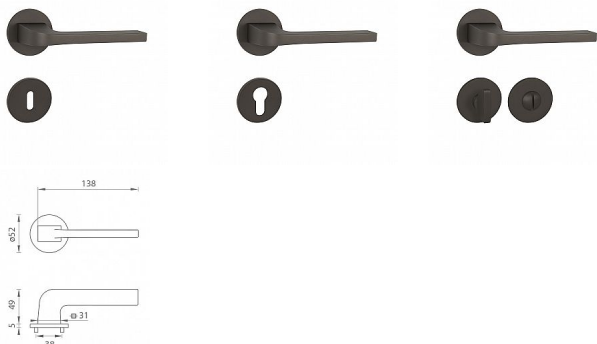

TI SUPRA R 3097 5S rozetové kovanie Titan

» DVERNÉ KOVANIA » INTERIÉROVÉ » Rozetové okrúhle

Značka

MP

Kód produktu

MP03751-0712

Rozetová klika na interiérové dvere s kulatou rozetou je vyrobená z materiálov vysokej kvality - zamak a je povrchovo upravená. Rozeta má priemer 52 mm a tloušťku len 5 mm.

Minimalistický design rozety s vysokou stabilitou kliky na dverách pôsobí jemne, a tým ponecháva priestor pre vyniknutie dizajnu samotnej kliky. Patentovaná TUPAI mechanika s nylonovo-kovovou podložkou s výstupky - kliknutím usnadňuje montáž krytky rozety a zaisťuje stabilnú upevnenie bez možnosti samovoľného pohybu krytky. Pri demontáži stačí jednoducho zasunúť kľúč na demontáž rozety a miernym ťahom ju bez poškodenia vylopuť. Vratný mechanizmus a krytka sú upevnené na samotnú kliku, čímž zvyšujú pevnosť a funkčnosť kovania.

Vlastnosti kliky pro TUPAI 5S LINE:

- minimalistický design rozety (tloušťka rozety len 5 mm)
- vysoká stabilita a pevnosť kliky
- vratný mechanizmus - súčasť kliky a krytky rozety
- dlhodobá životnosť
- jednoduchá montáž
- 5 - letá záruka na funkčnosť mechaniky