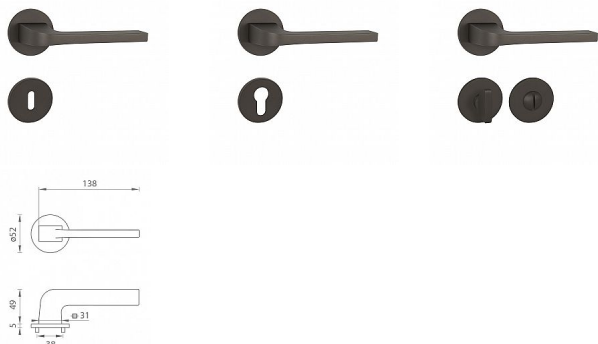

TI SUPRA R 3097 5S rozetové kovanie Titan

» DVERNÉ KOVANIA » INTERIÉROVÉ » Rozetové okrúhle

Značka

MP

Kód produktu

MP03751-0712

Rozetová klika na interiérové dvere s kulatou rozetou je vyrobená z materiálov vysokej kvality - zamak a je povrchovo upravená. Rozeta má priemer 52 mm a tloušťku len 5 mm.

Minimalistický design rozety s vysokou stabilitou kliky na dverách pôsobí jemne, a tým ponecháva priestor pre vyniknutie dizajnu samotnej kliky. Patentovaná TUPAI mechanika s nylonovo-kovovou podložkou s výstupky - kliknutím usnadňuje montáž krytky rozety a zaisťuje stabilnú upevnenie bez možnosti samovoľného pohybu krytky. Pri demontáži stačí jednoducho zasunúť kľúč na demontáž rozety a miernym ťahom ju bez poškodenia vylopuť. Vratný mechanizmus a krytka sú upevnené na samotnú kliku, čímž zvyšujú pevnosť a funkčnosť kovania.

Vlastnosti kliky pro TUPAI 5S LINE:

- minimalistický design rozety (tloušťka rozety len 5 mm)
- vysoká stabilita a pevnosť kliky
- vratný mechanizmus - súčasť kliky a krytky rozety
- dlhodobá životnosť
- jednoduchá montáž
- 5 - letá záruka na funkčnosť mechaniky