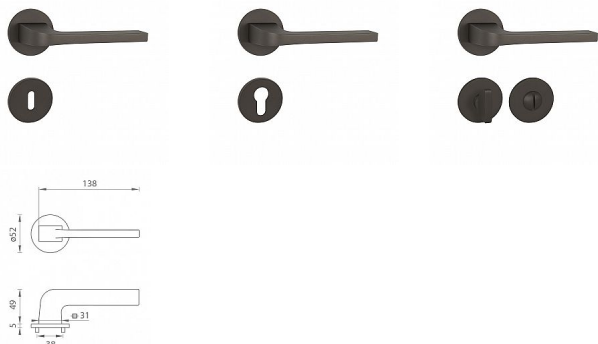

TI SUPRA R 3097 5S rozetové kovanie Titan

» DVERNÉ KOVANIA » INTERIÉROVÉ » Rozetové okrúhle

Značka

MP

Kód produktu

MP03751-0712

Rozetová klika na interiérové dvere s kulatou rozetou je vyrobená z materiálov vysokej kvality - zamak a je povrchovo upravená. Rozeta má priemer 52 mm a tloušťku len 5 mm.

Minimalistický design rozety s vysokou stabilitou kliky na dverách pôsobí jemne, a tým ponecháva priestor pre vyniknutie dizajnu samotnej kliky. Patentovaná TUPAI mechanika s nylonovo-kovovou podložkou s výstupky - kliknutím usnadňuje montáž krytky rozety a zaisťuje stabilnú upevnenie bez možnosti samovoľného pohybu krytky. Pri demontáži stačí jednoducho zasunúť kľúč na demontáž rozety a mírnym ťahom ju bez poškodenia vylopuť. Vratný mechanizmus a krytka sú upevnené na samotnú kliku, čímž zvyšujú pevnosť a funkčnosť kováň.

Vlastnosti kliky pro TUPAI 5S LINE:

- minimalistický design rozety (tloušťka rozety len 5 mm)
- vysoká stabilita a pevnosť kliky
- vratný mechanizmus - súčasť kliky a krytky rozety
- dlhodobá životnosť
- jednoduchá montáž
- 5 - letá záruka na funkčnosť mechaniky