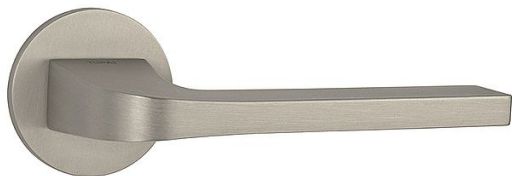

TI - SUPRA - R 3097 5S vložka NP

» DVERNÉ KOVANIA » INTERIÉROVÉ » Rozetové okrúhle

EAN 8584138276831

Značka MP

Kód produktu 03751-0700

Rozetová klika na interiérové dvere s kulatou rozetou je vyrobená z materiálov vysoké kvality - zamak a je povrchovo upravená. Rozeta má priemer 52 mm a tloušťku len 5 mm.

Minimalistický design rozety s vysokou stabilitou kliky na dverách pôsobí jemne, a tým ponecháva priestor pre vyniknutie designu samotnej kliky. Patentovaná TUPAI mechanika s nylonovo-kovovou podložkou s výstupky - kliknutím usnadňuje montáž krytky rozety a zaisťuje stabilné upevnenie bez možnosti samovoľného pohybu krytky. Pri demontáži stačí jednoducho zasunúť kľúč na demontáž rozety a mírnym ťahom ju bez poškodenia vylopuť. Vratný mechanizmus a krytka sú upevnené na samotnú kliku, čímž zvyšujú pevnosť a funkčnosť kováň.

Vlastnosti kliky pro TUPAI 5S LINE:

- minimalistický design rozety (tloušťka rozety len 5 mm)
- vysoká stabilita a pevnosť kliky
- vratný mechanizmus - súčasť kliky a krytky rozety
- dlhodobá životnosť
- jednoduchá montáž
- 5 - letá záruka na funkčnosť mechaniky