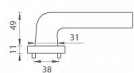

TI - SUPRA - R 3097 na rozetách BS

» DVERNÉ KOVANIA » INTERIÉROVÉ » Rozetové okrúhle

EAN 8584138336863

Značka MP

Kód produktu 03751-0728

na objednávku - možná delší dodací doba

Rozetová klika na interiérové dveře s kulatou rozetou je vyrobena z materiálů vysoké kvality - zamak a je povrchově upravena. Rozeta má průměr 52 mm a standardní tloušťku 11 mm.

Patentovaná TUPAI mechanika má v kovovém pouzdře pružinové CLICKY, které sesazují krytku rozety, usnadňují tak její montáž a zajišťují stabilní upevnění bez možnosti samovolného pohybu krytky. Při demontáži stačí jednoduše zasunout klíč na demontáž rozety a mírným tahem ji bez poškození vyloupnout.

Vlastnosti kliky pro TUPAI STANDARD LINE:

- kulatý design rozety
- klikové nasazení krytky rozety
- tichý chod
- dlouhodobá životnost
- jednoduchá montáž
- 5 - letá záruka na funkčnost mechaniky

Dostupnost na hlavním sklade: u dodávatele

Dostupné množství u dodávatele: sklad dodávatele

Parametry

Značka MP

Farba Černá