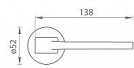

TI - SUPRA - R 3097 na rozetách BS

» DVERNÉ KOVANIA » INTERIÉROVÉ » Rozetové okrúhle

EAN 8584138336863

Značka MP

Kód produktu 03751-0728

na objednávku - možná delší dodací doba

Rozetová klika na interiérové dveře s kulatou rozetou je vyrobena z materiálů vysoké kvality - zamak a je povrchově upravena. Rozeta má průměr 52 mm a standardní tloušťku 11 mm.

Patentovaná TUPAI mechanika má v kovovém pouzdře pružinové CLICKY, které sesazují krytku rozety, usnadňují tak její montáž a zajišťují stabilní upevnění bez možnosti samovolného pohybu krytky. Při demontáži stačí jednoduše zasunout klíč na demontáž rozety a mírným tahem ji bez poškození vyloupnout.

Vlastnosti kliky pro TUPAI STANDARD LINE:

- kulatý design rozety
- klikové nasazení krytky rozety
- tichý chod
- dlouhodobá životnost
- jednoduchá montáž
- 5 - letá záruka na funkčnost mechaniky

Dostupnost na hlavním sklade: u dodávatele

Dostupné množství u dodávatele: sklad dodávatele

Parametry

Značka MP

Farba Černá