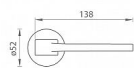

TI - SUPRA - R 3097 na rozetách BS

» DVERNÉ KOVANIA » INTERIÉROVÉ » Rozetové okrúhle

EAN 8584138336863

Značka MP

Kód produktu 03751-0728

na objednávku - možná delší dodací doba

Rozetová klika na interiérové dveře s kulatou rozetou je vyrobena z materiálů vysoké kvality - zamak a je povrchově upravena. Rozeta má průměr 52 mm a standardní tloušťku 11 mm.

Patentovaná TUPAI mechanika má v kovovém pouzdře pružinové CLICKY, které sesazují krytku rozety, usnadňují tak její montáž a zajišťují stabilní upevnění bez možnosti samovolného pohybu krytky. Při demontáži stačí jednoduše zasunout klíč na demontáž rozety a mírným tahem ji bez poškození vyloupnout.

Vlastnosti kliky pro TUPAI STANDARD LINE:

- kulatý design rozety
- klikové nasazení krytky rozety
- tichý chod
- dlouhodobá životnost
- jednoduchá montáž
- 5 - letá záruka na funkčnost mechaniky

Dostupnost na hlavním sklade: u dodávatele

Dostupné množství u dodávatele: sklad dodávatele

Parametry

Značka MP

Farba Černá