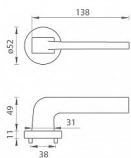

TI - SUPRA - R 3097 na rozetách NP

» DVERNÉ KOVANIA » INTERIÉROVÉ » Rozetové okrúhle

EAN 8584138255355

Značka MP

Kód produktu 03751-0738

na objednávku - možná delší dodací doba

Rozetová klika na interiérové dveře s kulatou rozetou je vyrobena z materiálů vysoké kvality - zamak a je povrchově upravena. Rozeta má průměr 52 mm a standardní tloušťku 11 mm.

Patentovaná TUPAI mechanika má v kovovém pouzdře pružinové CLICKY, které sesazují krytku rozety, usnadňují tak její montáž a zajišťují stabilní upevnění bez možnosti samovolného pohybu krytky. Při demontáži stačí jednoduše zasunout klíč na demontáž rozety a mírným tahem ji bez poškození vyloupnout.

Vlastnosti kliky pro TUPAI STANDARD LINE:

- kulatý design rozety
- klikové nasazení krytky rozety
- tichý chod
- dlouhodobá životnost
- jednoduchá montáž
- 5 - letá záruka na funkčnost mechaniky

Dostupnost na hlavním sklade: u dodávatele