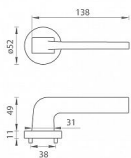

TI - SUPRA - R 3097 na rozetách NP

» DVERNÉ KOVANIA » INTERIÉROVÉ » Rozetové okrúhle

EAN 8584138255355

Značka MP

Kód produktu 03751-0738

na objednávku - možná delší dodací doba

Rozetová klika na interiérové dveře s kulatou rozetou je vyrobena z materiálů vysoké kvality - zamak a je povrchově upravena. Rozeta má průměr 52 mm a standardní tloušťku 11 mm.

Patentovaná TUPAI mechanika má v kovovém pouzdře pružinové CLICKY, které sesazují krytku rozety, usnadňují tak její montáž a zajišťují stabilní upevnění bez možnosti samovolného pohybu krytky. Při demontáži stačí jednoduše zasunout klíč na demontáž rozet a mírným tahem ji bez poškození vyloupnout.

Vlastnosti kliky pro TUPAI STANDARD LINE:

- kulatý design rozety
- klikové nasazení krytky rozety
- tichý chod
- dlouhodobá životnost
- jednoduchá montáž
- 5 - letá záruka na funkčnost mechaniky

Dostupnost na hlavním sklade: u dodávatele