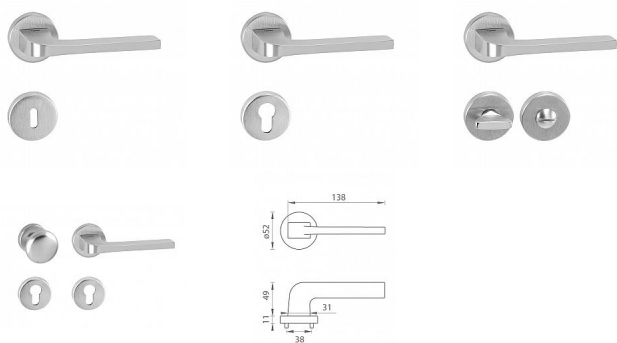

TI - SUPRA - R 3097 na rozetách OCS

» DVERNÉ KOVANIA » INTERIÉROVÉ » Rozetové okrúhle

EAN 8584138255218

Značka MP

Kód produktu 03751-0762

Rozetová klika na interiérové dvere s kulatou rozetou je vyrobená z materiálov vysoké kvality - zamak a je povrchovo upravená. Rozeta má priemer 52 mm a štandardnú tloušťku 11 mm.

Patentovaná TUPAI mechanika má v kovovom pouzdrí pružinové CLICKY, ktoré sesazujú krytku rozety, usnadňujú tak jej montáž a zaisťujú stabilnú upevnenie bez možnosti samovoľného pohybu krytky. Pri demontáži stačí jednoducho zasunúť kľúč na demontáž rozety a mírnym ťahom ju bez poškodenia vylopuť.

Vlastnosti kliky pro TUPAI STANDARD LINE:

- kulatý design rozety
- klikové nasadenie krytky rozety
- tichý chod
- dlhodobá životnosť
- jednoduchá montáž
- 5 - letá záruka na funkčnosť mechaniky

Dostupnosť na hlavnom sklade: u dodávateľa
Dostupné množstvo u dodávateľa: sklad dodávateľa

Parametry

Značka MP

Farba Satén chrom, F1 hliník