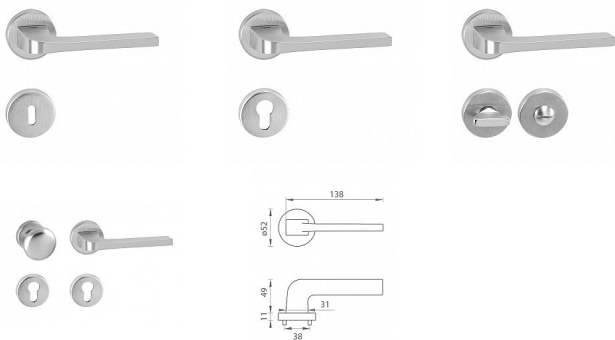

TI - SUPRA - R 3097 na rozetách OCS

» DVERNÉ KOVANIA » INTERIÉROVÉ » Rozetové okrúhle

EAN 8584138255218

Značka MP

Kód produktu 03751-0762

Rozetová klika na interiérové dvere s kulatou rozetou je vyrobená z materiálov vysoké kvality - zamak a je povrchovo upravená. Rozeta má priemer 52 mm a štandardnú tloušťku 11 mm.

Patentovaná TUPAI mechanika má v kovovom pouzdrí pružinové CLICKY, ktoré sesazujú krytku rozety, usnadňujú tak jej montáž a zaisťujú stabilnú upevnenie bez možnosti samovoľného pohybu krytky. Pri demontáži stačí jednoducho zasunúť kľúč na demontáž rozety a mírnym ťahom ju bez poškodenia vylopuť.

Vlastnosti kliky pro TUPAI STANDARD LINE:

- kulatý design rozety
- klikové nasadenie krytky rozety
- tichý chod
- dlhodobá životnosť
- jednoduchá montáž
- 5 - letá záruka na funkčnosť mechaniky

Dostupnosť na hlavnom sklade: u dodávateľa
Dostupné množstvo u dodávateľa: sklad dodávateľa

Parametry

Značka MP

Farba Satén chrom, F1 hliník