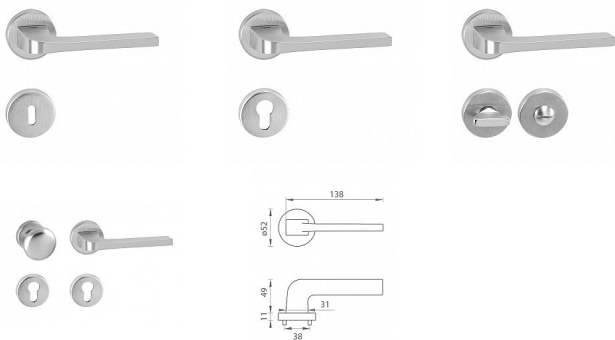

# TI - SUPRA - R 3097 na rozetách OCS

» DVERNÉ KOVANIA » INTERIÉROVÉ » Rozetové okrúhle

EAN 8584138255218

Značka MP

Kód produktu 03751-0762

Rozetová klika na interiérové dvere s kulatou rozetou je vyrobená z materiálov vysoké kvality - zamak a je povrchovo upravená. Rozeta má priemer 52 mm a štandardnú tloušťku 11 mm.

Patentovaná TUPAI mechanika má v kovovom pouzdrí pružinové CLICKY, ktoré sesazujú krytku rozety, usnadňujú tak jej montáž a zaisťujú stabilnú upevnenie bez možnosti samovoľného pohybu krytky. Pri demontáži stačí jednoducho zasunúť kľúč na demontáž rozety a mírnym ťahom ju bez poškodenia vylopuť.

Vlastnosti kliky pro TUPAI STANDARD LINE:

- kulatý design rozety
- klikové nasadenie krytky rozety
- tichý chod
- dlhodobá životnosť
- jednoduchá montáž
- 5 - letá záruka na funkčnosť mechaniky

Dostupnosť na hlavnom sklade: u dodávateľa  
Dostupné množstvo u dodávateľa: sklad dodávateľa

## Parametry

Značka MP

Farba Satén chrom, F1 hliník