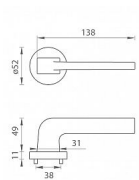

# TI - SUPRA - R 3097 na rozetách TITAN

» DVERNÉ KOVANIA » INTERIÉROVÉ » Rozetové okrúhle

EAN	8584138255287
Značka	MP
Kód produktu	03751-0750

Rozetová klika na interiérové dvere s kulatou rozetou je vyrobená z materiálov vysoké kvality - zamak a je povrchovo upravená. Rozeta má priemer 52 mm a štandardnú tloušťku 11 mm.

Patentovaná TUPAI mechanika má v kovovom pouzdrí pružinové CLICKY, ktoré sesazujú krytku rozety, usnadňujú tak jej montáž a zaisťujú stabilnú upevnenie bez možnosti samovoľného pohybu krytky. Pri demontáži stačí jednoducho zasunúť kľúč na demontáž rozety a mírnym ťahom ju bez poškodenia vyloupnúť.

Vlastnosti kliky pro TUPAI STANDARD LINE:

- kulatý design rozety
- klikové nasadenie krytky rozety
- tichý chod
- dlhodobá životnosť
- jednoduchá montáž
- 5 - letá záruka na funkčnosť mechaniky

Dostupnosť na hlavnom sklade: u dodávateľa  
Dostupné množstvo u dodávateľa: sklad dodávateľa