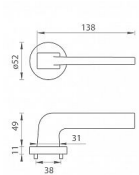

TI - SUPRA - R 3097 na rozetách TITAN

» DVERNÉ KOVANIA » INTERIÉROVÉ » Rozetové okrúhle

EAN 8584138255287

Značka MP

Kód produktu 03751-0750

Rozetová klika na interiérové dvere s kulatou rozetou je vyrobená z materiálov vysoké kvality - zamak a je povrchovo upravená. Rozeta má priemer 52 mm a štandardnú tloušťku 11 mm.

Patentovaná TUPAI mechanika má v kovovom pouzdrí pružinové CLICKY, ktoré sesazujú krytku rozety, usnadňujú tak jej montáž a zaisťujú stabilnú upevnenie bez možnosti samovoľného pohybu krytky. Pri demontáži stačí jednoducho zasunúť kľúč na demontáž rozety a mírnym ťahom ju bez poškodenia vyloupnúť.

Vlastnosti kliky pro TUPAI STANDARD LINE:

- kulatý design rozety
- klikové nasadenie krytky rozety
- tichý chod
- dlhodobá životnosť
- jednoduchá montáž
- 5 - letá záruka na funkčnosť mechaniky

Dostupnosť na hlavnom sklade: u dodávateľa