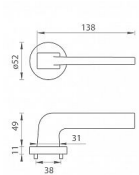

TI - SUPRA - R 3097 na rozetách TITAN

» DVERNÉ KOVANIA » INTERIÉROVÉ » Rozetové okrúhle

EAN	8584138255287
Značka	MP
Kód produktu	03751-0750

Rozetová klika na interiérové dvere s kulatou rozetou je vyrobená z materiálov vysoké kvality - zamak a je povrchovo upravená. Rozeta má priemer 52 mm a štandardnú tloušťku 11 mm.

Patentovaná TUPAI mechanika má v kovovom pouzdrí pružinové CLICKY, ktoré sesazujú krytku rozety, usnadňujú tak jej montáž a zaisťujú stabilnú upevnenie bez možnosti samovoľného pohybu krytky. Pri demontáži stačí jednoducho zasunúť kľúč na demontáž rozety a mírnym ťahom ju bez poškodenia vyloupnúť.

Vlastnosti kliky pro TUPAI STANDARD LINE:

- kulatý design rozety
- klikové nasadenie krytky rozety
- tichý chod
- dlhodobá životnosť
- jednoduchá montáž
- 5 - letá záruka na funkčnosť mechaniky

Dostupnosť na hlavnom sklade: u dodávateľa
Dostupné množstvo u dodávateľa: sklad dodávateľa