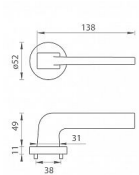

# TI - SUPRA - R 3097 na rozetách TITAN

» DVERNÉ KOVANIA » INTERIÉROVÉ » Rozetové okrúhle

EAN	8584138255287
Značka	MP
Kód produktu	03751-0750

Rozetová klika na interiérové dvere s kulatou rozetou je vyrobená z materiálov vysoké kvality - zamak a je povrchovo upravená. Rozeta má priemer 52 mm a štandardnú tloušťku 11 mm.

Patentovaná TUPAI mechanika má v kovovom pouzdrí pružinové CLICKY, ktoré sesazujú krytku rozety, usnadňujú tak jej montáž a zaisťujú stabilnú upevnenie bez možnosti samovoľného pohybu krytky. Pri demontáži stačí jednoducho zasunúť kľúč na demontáž rozety a mírnym ťahom ju bez poškodenia vyloupnúť.

Vlastnosti kliky pro TUPAI STANDARD LINE:

- kulatý design rozety
- klikové nasadenie krytky rozety
- tichý chod
- dlhodobá životnosť
- jednoduchá montáž
- 5 - letá záruka na funkčnosť mechaniky

Dostupnosť na hlavnom sklade: u dodávateľa  
Dostupné množstvo u dodávateľa: sklad dodávateľa