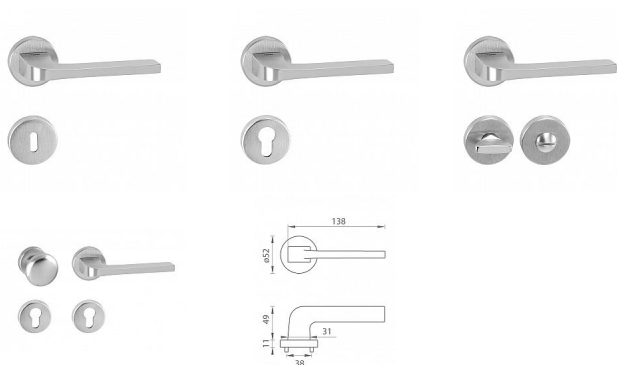

# TI SUPRA R 3097 rozetové kovanie Chróm brúsený OCS

» DVERNÉ KOVANIA » INTERIÉROVÉ » Rozetové okrúhle

Značka	MP
Kód produktu	MP03751-0762

Rozetová klika na interiérové dvere s kulatou rozetou je vyrobená z materiálov vysoké kvality - zamak a je povrchovo upravená. Rozeta má priemer 52 mm a štandardnú tloušťku 11 mm.

Patentovaná TUPAI mechanika má v kovovom pouzdrí pružinové CLICKY, ktoré sesazujú krytku rozety, usnadňujú tak jej montáž a zaisťujú stabilnú upevnenie bez možnosti samovoľného pohybu krytky. Pri demontáži stačí jednoducho zasunúť kľúč na demontáž rozety a mírnym ťahom ju bez poškodenia vylopuť.

Vlastnosti kliky pro TUPAI STANDARD LINE:

- kulatý design rozety
- klikové nasadenie krytky rozety
- tichý chod
- dlhodobá životnosť
- jednoduchá montáž
- 5 - letá záruka na funkčnosť mechaniky

Dostupnosť na hlavnom sklade: u dodávateľa  
Dostupné množstvo u dodávateľa: momentálne nedostupné