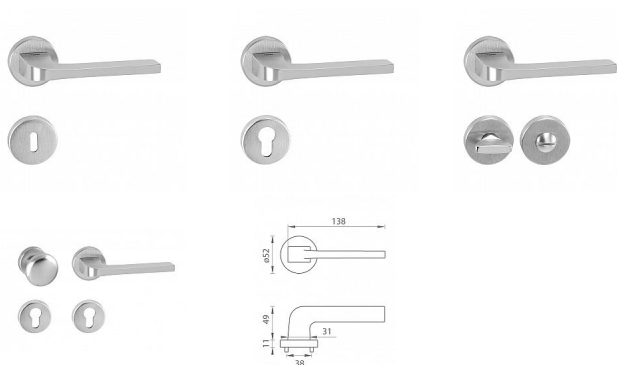

TI SUPRA R 3097 rozetové kovanie Chróm brúsený OCS

» DVERNÉ KOVANIA » INTERIÉROVÉ » Rozetové okrúhle

Značka	MP
Kód produktu	MP03751-0762

Rozetová klika na interiérové dvere s kulatou rozetou je vyrobená z materiálov vysokej kvality - zamak a je povrchovo upravená. Rozeta má priemer 52 mm a štandardnú tloušťku 11 mm.

Patentovaná TUPAI mechanika má v kovovom pouzdrí pružinové CLICKY, ktoré sesazujú krytku rozety, usnadňujú tak jej montáž a zaisťujú stabilnú upevnenie bez možnosti samovoľného pohybu krytky. Pri demontáži stačí jednoducho zasunúť kľúč na demontáž rozety a mírnym ťahom ju bez poškodenia vylopuť.

Vlastnosti kliky pro TUPAI STANDARD LINE:

- kulatý design rozety
- klikové nasadenie krytky rozety
- tichý chod
- dlhodobá životnosť
- jednoduchá montáž
- 5 - letá záruka na funkčnosť mechaniky

Dostupnosť na hlavnom sklade: u dodávateľa
Dostupné množstvo u dodávateľa: momentálne nedostupné