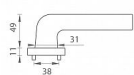

TI SUPRA R 3097 rozetové kovanie Čierna matná BS

» DVERNÉ KOVANIA » INTERIÉROVÉ » Rozetové okrúhle

Značka

MP

Kód produktu

MP03751-0728

na objednávku - možná delší dodací doba

Rozetová klika na interiérové dveře s kulatou rozetou je vyrobena z materiálů vysoké kvality - zamak a je povrchově upravena. Rozeta má průměr 52 mm a standardní tloušťku 11 mm.

Patentovaná TUPAI mechanika má v kovovém pouzdrě pružinové CLICKY, které sesazují krytku rozety, usnadňují tak její montáž a zajišťují stabilní upevnění bez možnosti samovolného pohybu krytky. Při demontáži stačí jednoduše zasunout klíč na demontáž rozety a mírným tahem ji bez poškození vyloupnout.

Vlastnosti kliky pro TUPAI STANDARD LINE:

- kulatý design rozety
- klikové nasazení krytky rozety
- tichý chod
- dlouhodobá životnost
- jednoduchá montáž
- 5 - letá záruka na funkčnost mechaniky

Dostupnost na hlavním sklade:

u dodávatele

Dostupné množství u dodávatele:

momentálně nedostupné

Parametry

Značka

MP