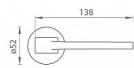

TI SUPRA R 3097 rozetové kovanie Čierna matná BS

» DVERNÉ KOVANIA » INTERIÉROVÉ » Rozetové okrúhle

Značka

MP

Kód produktu

MP03751-0728

na objednávku - možná delší dodací doba

Rozetová klika na interiérové dvere s kulatou rozetou je vyrobená z materiálov vysoké kvality - zamak a je povrchovo upravená. Rozeta má priemer 52 mm a štandardnú tloušťku 11 mm.

Patentovaná TUPAI mechanika má v kovovom pouzdrí pružinové CLICKY, ktoré sesazujú krytku rozety, usnadňujú tak jej montáž a zaisťujú stabilnú upevnenie bez možnosti samovoľného pohybu krytky. Pri demontáži stačí jednoducho zasunúť kľúč na demontáž rozety a mírnym ťahom ju bez poškodenia vylopuť.