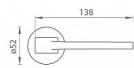

TI SUPRA R 3097 rozetové kovanie Čierna matná BS

» DVERNÉ KOVANIA » INTERIÉROVÉ » Rozetové okrúhle

Značka

MP

Kód produktu

MP03751-0728

na objednávku - možná delší dodací doba

Rozetová klika na interiérové dveře s kulatou rozetou je vyrobena z materiálů vysoké kvality - zamak a je povrchově upravena. Rozeta má průměr 52 mm a standardní tloušťku 11 mm.

Patentovaná TUPAI mechanika má v kovovém pouzdrě pružinové CLICKY, které sesazují krytku rozety, usnadňují tak její montáž a zajišťují stabilní upevnění bez možnosti samovolného pohybu krytky. Při demontáži stačí jednoduše zasunout klíč na demontáž rozety a mírným tahem ji bez poškození vyloupnout.

Vlastnosti kliky pro TUPAI STANDARD LINE:

- kulatý design rozety
- klikové nasazení krytky rozety
- tichý chod
- dlouhodobá životnost
- jednoduchá montáž
- 5 - letá záruka na funkčnost mechaniky

Dostupnost na hlavním sklade:

u dodávatele

Dostupné množství u dodávatele:

momentálně nedostupné

Parametry

Značka

MP