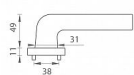

TI SUPRA R 3097 rozetové kovanie Čierna matná BS

» DVERNÉ KOVANIA » INTERIÉROVÉ » Rozetové okrúhle

Značka

MP

Kód produktu

MP03751-0728

na objednávku - možná delší dodací doba

Rozetová klika na interiérové dvere s kulatou rozetou je vyrobená z materiálov vysoké kvality - zamak a je povrchovo upravená. Rozeta má priemer 52 mm a štandardnú tloušťku 11 mm.

Patentovaná TUPAI mechanika má v kovovom pouzdrí pružinové CLICKY, ktoré sesazujú krytku rozety, usnadňujú tak jej montáž a zaisťujú stabilnú upevnenie bez možnosti samovoľného pohybu krytky. Pri demontáži stačí jednoducho zasunúť kľúč na demontáž rozety a mírnym ťahom ju bez poškodenia vylopuť.