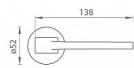

TI SUPRA R 3097 rozetové kovanie Čierna matná BS

» DVERNÉ KOVANIA » INTERIÉROVÉ » Rozetové okrúhle

Značka

MP

Kód produktu

MP03751-0728

na objednávku - možná delší dodací doba

Rozetová klika na interiérové dvere s kulatou rozetou je vyrobená z materiálov vysoké kvality - zamak a je povrchovo upravená. Rozeta má priemer 52 mm a štandardnú tloušťku 11 mm.

Patentovaná TUPAI mechanika má v kovovom pouzdrí pružinové CLICKY, ktoré sesazujú krytku rozety, usnadňujú tak jej montáž a zaisťujú stabilnú upevnenie bez možnosti samovoľného pohybu krytky. Pri demontáži stačí jednoducho zasunúť kľúč na demontáž rozety a mírnym ťahom ju bez poškodenia vyloupnúť.