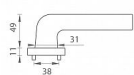

TI SUPRA R 3097 rozetové kovanie Čierna matná BS

» DVERNÉ KOVANIA » INTERIÉROVÉ » Rozetové okrúhle

Značka

MP

Kód produktu

MP03751-0728

na objednávku - možná delší dodací doba

Rozetová klika na interiérové dvere s kulatou rozetou je vyrobená z materiálov vysoké kvality - zamak a je povrchovo upravená. Rozeta má priemer 52 mm a štandardnú tloušťku 11 mm.

Patentovaná TUPAI mechanika má v kovovom pouzdrí pružinové CLICKY, ktoré sesazujú krytku rozety, usnadňujú tak jej montáž a zaisťujú stabilnú upevnenie bez možnosti samovoľného pohybu krytky. Pri demontáži stačí jednoducho zasunúť kľúč na demontáž rozety a mírnym ťahom ju bez poškodenia vyloupnúť.