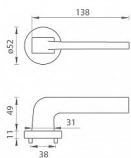

TI SUPRA R 3097 rozetové kovanie Nikel perla NP

» DVERNÉ KOVANIA » INTERIÉROVÉ » Rozetové okrúhle

Značka

MP

Kód produktu

MP03751-0738

na objednávku - možná delší dodací doba

Rozetová klika na interiérové dveře s kulatou rozetou je vyrobena z materiálů vysoké kvality - zamak a je povrchově upravena. Rozeta má průměr 52 mm a standardní tloušťku 11 mm.

Patentovaná TUPAI mechanika má v kovovém pouzdře pružinové CLICKY, které sesazují krytku rozety, usnadňují tak její montáž a zajišťují stabilní upevnění bez možnosti samovolného pohybu krytky. Při demontáži stačí jednoduše zasunout klíč na demontáž rozety a mírným tahem ji bez poškození vyloupnout.

Vlastnosti kliky pro TUPAI STANDARD LINE:

- kulatý design rozety
- klikové nasazení krytky rozety
- tichý chod
- dlouhodobá životnost
- jednoduchá montáž
- 5 - letá záruka na funkčnost mechaniky

Dostupnost na hlavním sklade:

u dodávatele

Dostupné množství u dodávatele:

momentálně nedostupné

Parametry

Značka

MP