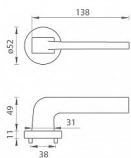

TI SUPRA R 3097 rozetové kování Nikel perla NP

» DVERNÉ KOVANIA » INTERIÉROVÉ » Rozetové okrúhle

Značka

MP

Kód produktu

MP03751-0738

na objednávku - možná delší dodací doba

Rozetová klika na interiérové dveře s kulatou rozetou je vyrobena z materiálů vysoké kvality - zamak a je povrchově upravena. Rozeta má průměr 52 mm a standardní tloušťku 11 mm.

Patentovaná TUPAI mechanika má v kovovém pouzdře pružinové CLICKY, které sesazují krytku rozety, usnadňují tak její montáž a zajišťují stabilní upevnění bez možnosti samovolného pohybu krytky. Při demontáži stačí jednoduše zasunout klíč na demontáž rozety a mírným tahem ji bez poškození vyloupnout.

Vlastnosti kliky pro TUPAI STANDARD LINE:

- kulatý design rozety
- klikové nasazení krytky rozety
- tichý chod
- dlouhodobá životnost
- jednoduchá montáž
- 5 - letá záruka na funkčnost mechaniky

Dostupnost na hlavním sklade: