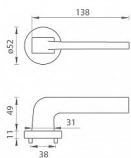

TI SUPRA R 3097 rozetové kovanie Nikel perla NP

» DVERNÉ KOVANIA » INTERIÉROVÉ » Rozetové okrúhle

Značka

MP

Kód produktu

MP03751-0738

na objednávku - možná delší dodací doba

Rozetová klika na interiérové dveře s kulatou rozetou je vyrobena z materiálů vysoké kvality - zamak a je povrchově upravena. Rozeta má průměr 52 mm a standardní tloušťku 11 mm.

Patentovaná TUPAI mechanika má v kovovém pouzdře pružinové CLICKY, které sesazují krytku rozety, usnadňují tak její montáž a zajišťují stabilní upevnění bez možnosti samovolného pohybu krytky. Při demontáži stačí jednoduše zasunout klíč na demontáž rozety a mírným tahem ji bez poškození vyloupnout.

Vlastnosti kliky pro TUPAI STANDARD LINE:

- kulatý design rozety
- klikové nasazení krytky rozety
- tichý chod
- dlouhodobá životnost
- jednoduchá montáž
- 5 - letá záruka na funkčnost mechaniky

Dostupnost na hlavním sklade: