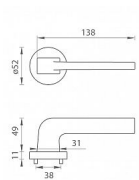

# TI SUPRA R 3097 rozetové kovanie Titan

» DVERNÉ KOVANIA » INTERIÉROVÉ » Rozetové okrúhle

Značka	MP
Kód produktu	MP03751-0750

Rozetová klika na interiérové dvere s kulatou rozetou je vyrobená z materiálov vysoké kvality - zamak a je povrchovo upravená. Rozeta má priemer 52 mm a štandardnú tloušťku 11 mm.

Patentovaná TUPAI mechanika má v kovovom pouzdrí pružinové CLICKY, ktoré sesazujú krytku rozety, usnadňujú tak jej montáž a zaisťujú stabilnú upevnenie bez možnosti samovolného pohybu krytky. Pri demontáži stačí jednoducho zasunúť kľúč na demontáž rozety a mírnym ťahom ju bez poškodenia vylopuť.

Vlastnosti kliky pro TUPAI STANDARD LINE:

- kulatý design rozety
- klikové nasadenie krytky rozety
- tichý chod
- dlhodobá životnosť
- jednoduchá montáž
- 5 - letá záruka na funkčnosť mechaniky

Dostupnosť na hlavnom sklade: u dodávateľa  
Dostupné množstvo u dodávateľa: momentálne nedostupné