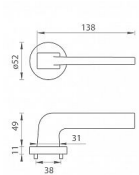

TI SUPRA R 3097 rozetové kování Titan

» DVERNÉ KOVANIA » INTERIÉROVÉ » Rozetové okružle

| | |
|--------------|--------------|
| Značka | MP |
| Kód produktu | MP03751-0750 |

Rozetová klika na interiérové dveře s kulatou rozetou je vyrobena z materiálů vysoké kvality - zamak a je povrchově upravena. Rozeta má průměr 52 mm a standardní tloušťku 11 mm.

Patentovaná TUPAI mechanika má v kovovém pouzdře pružinové CLICKY, které sesazují krytku rozety, usnadňují tak její montáž a zajišťují stabilní upevnění bez možnosti samovolného pohybu krytky. Při demontáži stačí jednoduše zasunout klíč na demontáž rozet a mírným tahem ji bez poškození vyloupnout.

Vlastnosti kliky pro TUPAI STANDARD LINE:

- kulatý design rozety
- klikové nasazení krytky rozety
- tichý chod
- dlouhodobá životnost
- jednoduchá montáž
- 5 - letá záruka na funkčnost mechaniky

Dostupnost na hlavním sklade: u dodávatele
Dostupné množství u dodávatele: momentálně nedostupné