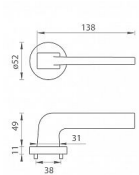

TI SUPRA R 3097 rozetové kovanie Titan

» DVERNÉ KOVANIA » INTERIÉROVÉ » Rozetové okrúhle

Značka	MP
Kód produktu	MP03751-0750

Rozetová klika na interiérové dvere s kulatou rozetou je vyrobená z materiálov vysoké kvality - zamak a je povrchovo upravená. Rozeta má priemer 52 mm a štandardnú tloušťku 11 mm.

Patentovaná TUPAI mechanika má v kovovom pouzdrí pružinové CLICKY, ktoré sesazujú krytku rozety, usnadňujú tak jej montáž a zaisťujú stabilnú upevnenie bez možnosti samovoľného pohybu krytky. Pri demontáži stačí jednoducho zasunúť kľúč na demontáž rozety a mírnym ťahom ju bez poškodenia vylopuť.

Vlastnosti kliky pro TUPAI STANDARD LINE:

- kulatý design rozety
- klikové nasadenie krytky rozety
- tichý chod
- dlhodobá životnosť
- jednoduchá montáž
- 5 - letá záruka na funkčnosť mechaniky

Dostupnosť na hlavnom sklade: u dodávateľa
Dostupné množstvo u dodávateľa: momentálne nedostupné