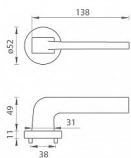

TI - SUPRA - R 3097 vložka NP

» DVERNÉ KOVANIA » INTERIÉROVÉ » Rozetové okrúhle

EAN 8584138255386

Značka MP

Kód produktu 03751-0742

na objednávku - možná delší dodací doba

Rozetová klika na interiérové dveře s kulatou rozetou je vyrobena z materiálů vysoké kvality - zamak a je povrchově upravena. Rozeta má průměr 52 mm a standardní tloušťku 11 mm.

Patentovaná TUPAI mechanika má v kovovém pouzdře pružinové CLICKY, které sesazují krytku rozety, usnadňují tak její montáž a zajišťují stabilní upevnění bez možnosti samovolného pohybu krytky. Při demontáži stačí jednoduše zasunout klíč na demontáž rozet a mírným tahem ji bez poškození vyloupnout.

Vlastnosti kliky pro TUPAI STANDARD LINE:

- kulatý design rozety
- klikové nasazení krytky rozety
- tichý chod
- dlouhodobá životnost
- jednoduchá montáž
- 5 - letá záruka na funkčnost mechaniky

Dostupnost na hlavním sklade: u dodávatele