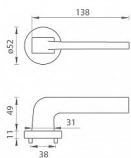

TI - SUPRA - R 3097 vložka NP

» DVERNÉ KOVANIA » INTERIÉROVÉ » Rozetové okrúhle

EAN 8584138255386

Značka MP

Kód produktu 03751-0742

na objednávku - možná delší dodací doba

Rozetová klika na interiérové dveře s kulatou rozetou je vyrobena z materiálů vysoké kvality - zamak a je povrchově upravena. Rozeta má průměr 52 mm a standardní tloušťku 11 mm.

Patentovaná TUPAI mechanika má v kovovém pouzdře pružinové CLICKY, které sesazují krytku rozety, usnadňují tak její montáž a zajišťují stabilní upevnění bez možnosti samovolného pohybu krytky. Při demontáži stačí jednoduše zasunout klíč na demontáž rozet a mírným tahem ji bez poškození vyloupnout.

Vlastnosti kliky pro TUPAI STANDARD LINE:

- kulatý design rozety
- klikové nasazení krytky rozety
- tichý chod
- dlouhodobá životnost
- jednoduchá montáž
- 5 - letá záruka na funkčnost mechaniky

Dostupnost na hlavním sklade: