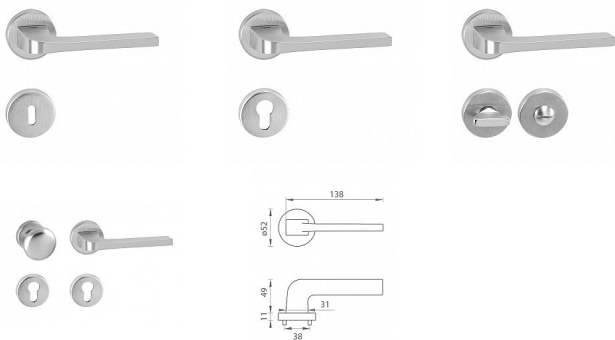

TI - SUPRA - R 3097 vložka OCS

» DVERNÉ KOVANIA » INTERIÉROVÉ » Rozetové okrúhle

EAN 8584138255249

Značka MP

Kód produktu 03751-0766

Rozetová klika na interiérové dvere s kulatou rozetou je vyrobená z materiálov vysoké kvality - zamak a je povrchovo upravená. Rozeta má priemer 52 mm a štandardnú tloušťku 11 mm.

Patentovaná TUPAI mechanika má v kovovom pouzdrí pružinové CLICKY, ktoré sesazujú krytku rozety, usnadňujú tak jej montáž a zaisťujú stabilnú upevnenie bez možnosti samovoľného pohybu krytky. Pri demontáži stačí jednoducho zasunúť kľúč na demontáž rozety a mírnym ťahom ju bez poškodenia vylopuť.

Vlastnosti kliky pro TUPAI STANDARD LINE:

- kulatý design rozety
- klikové nasadenie krytky rozety
- tichý chod
- dlhodobá životnosť
- jednoduchá montáž
- 5 - letá záruka na funkčnosť mechaniky

Dostupnosť na hlavnom sklade: u dodávateľa
Dostupné množstvo u dodávateľa: sklad dodávateľa

Parametry

Značka MP

Farba Satén chrom, F1 hliník