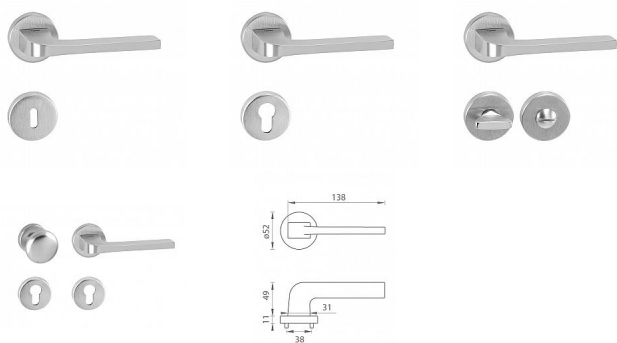

TI - SUPRA - R 3097 vložka OCS

» DVERNÉ KOVANIA » INTERIÉROVÉ » Rozetové okrúhle

EAN 8584138255249

Značka MP

Kód produktu 03751-0766

Rozetová klika na interiérové dvere s kulatou rozetou je vyrobená z materiálov vysoké kvality - zamak a je povrchovo upravená. Rozeta má priemer 52 mm a štandardnú tloušťku 11 mm.

Patentovaná TUPAI mechanika má v kovovom pouzdrí pružinové CLICKY, ktoré sesazujú krytku rozety, usnadňujú tak jej montáž a zaisťujú stabilnú upevnenie bez možnosti samovoľného pohybu krytky. Pri demontáži stačí jednoducho zasunúť kľúč na demontáž rozety a mírnym ťahom ju bez poškodenia vylopuť.

Vlastnosti kliky pro TUPAI STANDARD LINE:

- kulatý design rozety
- klikové nasadenie krytky rozety
- tichý chod
- dlhodobá životnosť
- jednoduchá montáž
- 5 - letá záruka na funkčnosť mechaniky

Dostupnosť na hlavnom sklade: u dodávateľa
Dostupné množstvo u dodávateľa: sklad dodávateľa

Parametry

Značka MP

Farba Satén chrom, F1 hliník