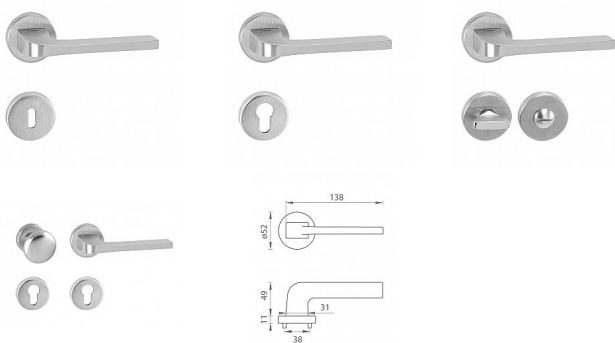

TI - SUPRA - R 3097 vložka OCS

» DVERNÉ KOVANIA » INTERIÉROVÉ » Rozetové okrúhle

EAN 8584138255249

Značka MP

Kód produktu 03751-0766

Rozetová klika na interiérové dvere s kulatou rozetou je vyrobená z materiálov vysoké kvality - zamak a je povrchovo upravená. Rozeta má priemer 52 mm a štandardnú tloušťku 11 mm.

Patentovaná TUPAI mechanika má v kovovom pouzdrí pružinové CLICKY, ktoré sesazujú krytku rozety, usnadňujú tak jej montáž a zaisťujú stabilnú upevnenie bez možnosti samovoľného pohybu krytky. Pri demontáži stačí jednoducho zasunúť kľúč na demontáž rozety a mírnym ťahom ju bez poškodenia vylopuť.

Vlastnosti kliky pro TUPAI STANDARD LINE:

- kulatý design rozety
- klikové nasadenie krytky rozety
- tichý chod
- dlhodobá životnosť
- jednoduchá montáž
- 5 - letá záruka na funkčnosť mechaniky

Dostupnosť na hlavnom sklade: u dodávateľa
Dostupné množstvo u dodávateľa: sklad dodávateľa

Parametry

Značka MP

Farba Satén chrom, F1 hliník