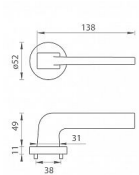

TI - SUPRA - R 3097 vložka TITAN

» DVERNÉ KOVANIA » INTERIÉROVÉ » Rozetové okrúhle

| | |
|--------------|---------------|
| EAN | 8584138255317 |
| Značka | MP |
| Kód produktu | 03751-0754 |

Rozetová klika na interiérové dvere s kulatou rozetou je vyrobená z materiálov vysoké kvality - zamak a je povrchovo upravená. Rozeta má priemer 52 mm a štandardnú tloušťku 11 mm.

Patentovaná TUPAI mechanika má v kovovom pouzdrí pružinové CLICKY, ktoré sesazujú krytku rozety, usnadňujú tak jej montáž a zaisťujú stabilnú upevnenie bez možnosti samovoľného pohybu krytky. Pri demontáži stačí jednoducho zasunúť kľúč na demontáž rozety a mírnym ťahom ju bez poškodenia vylopuť.

Vlastnosti kliky pro TUPAI STANDARD LINE:

- kulatý design rozety
- klikové nasadenie krytky rozety
- tichý chod
- dlhodobá životnosť
- jednoduchá montáž
- 5 - letá záruka na funkčnosť mechaniky

Dostupnosť na hlavnom sklade: u dodávateľa
Dostupné množstvo u dodávateľa: sklad dodávateľa

Parametry

| | |
|--------|-----------------------------|
| Značka | MP |
| Farba | Nerez mat, F9 imitace nerez |