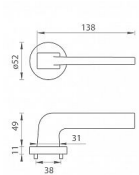

TI - SUPRA - R 3097 vložka TITAN

» DVERNÉ KOVANIA » INTERIÉROVÉ » Rozetové okrúhle

EAN	8584138255317
Značka	MP
Kód produktu	03751-0754

Rozetová klika na interiérové dvere s kulatou rozetou je vyrobená z materiálov vysoké kvality - zamak a je povrchovo upravená. Rozeta má priemer 52 mm a štandardnú tloušťku 11 mm.

Patentovaná TUPAI mechanika má v kovovom pouzdrí pružinové CLICKY, ktoré sesazujú krytku rozety, usnadňujú tak jej montáž a zaisťujú stabilnú upevnenie bez možnosti samovoľného pohybu krytky. Pri demontáži stačí jednoducho zasunúť kľúč na demontáž rozety a mírnym ťahom ju bez poškodenia vylopuť.

Vlastnosti kliky pro TUPAI STANDARD LINE:

- kulatý design rozety
- klikové nasadenie krytky rozety
- tichý chod
- dlhodobá životnosť
- jednoduchá montáž
- 5 - letá záruka na funkčnosť mechaniky

Dostupnosť na hlavnom sklade: u dodávateľa
Dostupné množstvo u dodávateľa: sklad dodávateľa