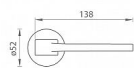

TI - SUPRA - R 3097 WC BS

» DVERNÉ KOVANIA » INTERIÉROVÉ » Rozetové okrúhle

EAN 8584138336894

Značka MP

Kód produktu 03751-0732

na objednávku - možná delší dodací doba

Rozetová klika na interiérové dveře s kulatou rozetou je vyrobena z materiálů vysoké kvality - zamak a je povrchově upravena. Rozeta má průměr 52 mm a standardní tloušťku 11 mm.

Patentovaná TUPAI mechanika má v kovovém pouzdře pružinové CLICKY, které sesazují krytku rozety, usnadňují tak její montáž a zajišťují stabilní upevnění bez možnosti samovolného pohybu krytky. Při demontáži stačí jednoduše zasunout klíč na demontáž rozet a mírným tahem ji bez poškození vyloupnout.

Vlastnosti kliky pro TUPAI STANDARD LINE:

- kulatý design rozety
- klikové nasazení krytky rozety
- tichý chod
- dlouhodobá životnost
- jednoduchá montáž
- 5 - letá záruka na funkčnost mechaniky

Dostupnost na hlavním sklade: u dodávatele

Dostupné množství u dodávatele: sklad dodávatele

Parametry

Značka MP

Farba Černá