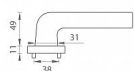

TI - SUPRA - R 3097 WC BS

» DVERNÉ KOVANIA » INTERIÉROVÉ » Rozetové okrúhle

EAN 8584138336894

Značka MP

Kód produktu 03751-0732

na objednávku - možná delší dodací doba

Rozetová klika na interiérové dveře s kulatou rozetou je vyrobena z materiálů vysoké kvality - zamak a je povrchově upravena. Rozeta má průměr 52 mm a standardní tloušťku 11 mm.

Patentovaná TUPAI mechanika má v kovovém pouzdře pružinové CLICKY, které sesazují krytku rozety, usnadňují tak její montáž a zajišťují stabilní upevnění bez možnosti samovolného pohybu krytky. Při demontáži stačí jednoduše zasunout klíč na demontáž rozet a mírným tahem ji bez poškození vyloupnout.

Vlastnosti kliky pro TUPAI STANDARD LINE:

- kulatý design rozety
- klikové nasazení krytky rozety
- tichý chod
- dlouhodobá životnost
- jednoduchá montáž
- 5 - letá záruka na funkčnost mechaniky

Dostupnost na hlavním sklade: u dodávatele

Dostupné množství u dodávatele: sklad dodávatele

Parametry

Značka MP

Farba Černá