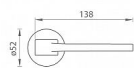

TI - SUPRA - R 3097 WC BS

» DVERNÉ KOVANIA » INTERIÉROVÉ » Rozetové okrúhle

EAN 8584138336894

Značka MP

Kód produktu 03751-0732

na objednávku - možná delší dodací doba

Rozetová klika na interiérové dveře s kulatou rozetou je vyrobena z materiálů vysoké kvality - zamak a je povrchově upravena. Rozeta má průměr 52 mm a standardní tloušťku 11 mm.

Patentovaná TUPAI mechanika má v kovovém pouzdře pružinové CLICKY, které sesazují krytku rozety, usnadňují tak její montáž a zajišťují stabilní upevnění bez možnosti samovolného pohybu krytky. Při demontáži stačí jednoduše zasunout klíč na demontáž rozet a mírným tahem ji bez poškození vyloupnout.