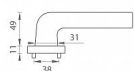

TI - SUPRA - R 3097 WC BS

» DVERNÉ KOVANIA » INTERIÉROVÉ » Rozetové okrúhle

EAN 8584138336894

Značka MP

Kód produktu 03751-0732

na objednávku - možná delší dodací doba

Rozetová klika na interiérové dveře s kulatou rozetou je vyrobena z materiálů vysoké kvality - zamak a je povrchově upravena. Rozeta má průměr 52 mm a standardní tloušťku 11 mm.