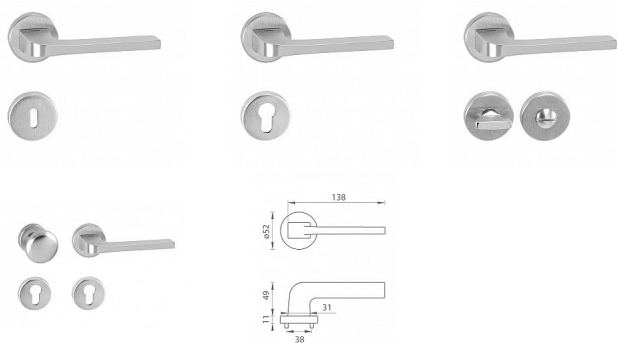

TI - SUPRA - R 3097 WC OCS

» DVERNÉ KOVANIA » INTERIÉROVÉ » Rozetové okrúhle

EAN 8584138255256

Značka MP

Kód produktu 03751-0768

Rozetová klika na interiérové dvere s kulatou rozetou je vyrobená z materiálov vysoké kvality - zamak a je povrchovo upravená. Rozeta má priemer 52 mm a štandardnú tloušťku 11 mm.

Patentovaná TUPAI mechanika má v kovovom pouzdrí pružinové CLICKY, ktoré sesazujú krytku rozety, usnadňujú tak jej montáž a zaisťujú stabilnú upevnenie bez možnosti samovoľného pohybu krytky. Pri demontáži stačí jednoducho zasunúť kľúč na demontáž rozety a mírnym ťahom ju bez poškodenia vylopuť.

Vlastnosti kličky pro TUPAI STANDARD LINE:

- kulatý design rozety
- klikové nasadenie krytky rozety
- tichý chod
- dlhodobá životnosť
- jednoduchá montáž
- 5 - letá záruka na funkčnosť mechaniky

Dostupnosť na hlavnom sklade: u dodávateľa
Dostupné množstvo u dodávateľa: sklad dodávateľa

Parametry

Značka MP

Farba Satén chrom, F1 hliník