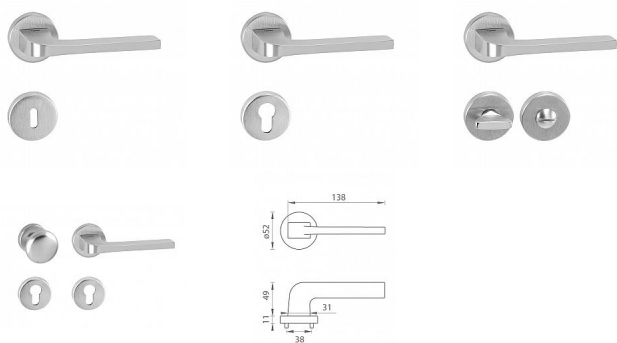

TI - SUPRA - R 3097 WC OCS

» DVERNÉ KOVANIA » INTERIÉROVÉ » Rozetové okrúhle

EAN 8584138255256

Značka MP

Kód produktu 03751-0768

Rozetová klika na interiérové dvere s kulatou rozetou je vyrobená z materiálov vysoké kvality - zamak a je povrchovo upravená. Rozeta má priemer 52 mm a štandardnú tloušťku 11 mm.

Patentovaná TUPAI mechanika má v kovovom pouzdrí pružinové CLICKY, ktoré sesazujú krytku rozety, usnadňujú tak jej montáž a zaisťujú stabilnú upevnenie bez možnosti samovoľného pohybu krytky. Pri demontáži stačí jednoducho zasunúť kľúč na demontáž rozety a mírnym ťahom ju bez poškodenia vylopuť.

Vlastnosti kliky pro TUPAI STANDARD LINE:

- kulatý design rozety
- klikové nasadenie krytky rozety
- tichý chod
- dlhodobá životnosť
- jednoduchá montáž
- 5 - letá záruka na funkčnosť mechaniky

Dostupnosť na hlavnom sklade: u dodávateľa
Dostupné množstvo u dodávateľa: sklad dodávateľa

Parametry

Značka MP

Farba Satén chrom, F1 hliník