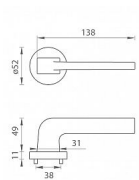

# TI - SUPRA - R 3097 WC TITAN

» DVERNÉ KOVANIA » INTERIÉROVÉ » Rozetové okrúhle

EAN 8584138255324

Značka MP

Kód produktu 03751-0756

Rozetová klika na interiérové dvere s kulatou rozetou je vyrobená z materiálov vysoké kvality - zamak a je povrchovo upravená. Rozeta má priemer 52 mm a štandardnú tloušťku 11 mm.

Patentovaná TUPAI mechanika má v kovovom pouzdrí pružinové CLICKY, ktoré sesazujú krytku rozety, usnadňujú tak jej montáž a zaisťujú stabilnú upevnenie bez možnosti samovoľného pohybu krytky. Pri demontáži stačí jednoducho zasunúť kľúč na demontáž rozety a mírnym ťahom ju bez poškodenia vylopuť.