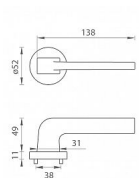

TI - SUPRA - R 3097 WC TITAN

» DVERNÉ KOVANIA » INTERIÉROVÉ » Rozetové okrúhle

EAN 8584138255324

Značka MP

Kód produktu 03751-0756

Rozetová klika na interiérové dvere s kulatou rozetou je vyrobená z materiálov vysoké kvality - zamak a je povrchovo upravená. Rozeta má priemer 52 mm a štandardnú tloušťku 11 mm.

Patentovaná TUPAI mechanika má v kovovom pouzdrí pružinové CLICKY, ktoré sesazujú krytku rozety, usnadňujú tak jej montáž a zaisťujú stabilnú upevnenie bez možnosti samovoľného pohybu krytky. Pri demontáži stačí jednoducho zasunúť kľúč na demontáž rozety a mírnym ťahom ju bez poškodenia vylopuť.

Vlastnosti kliky pro TUPAI STANDARD LINE:

- kulatý design rozety
- klikové nasadenie krytky rozety
- tichý chod
- dlhodobá životnosť
- jednoduchá montáž
- 5 - letá záruka na funkčnosť mechaniky

Dostupnosť na hlavnom sklade: u dodávateľa