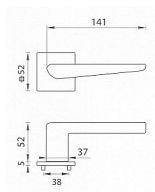

TI - TIGA - HR 4154Q 5S na rozetách BS

» DVERNÉ KOVANIA » INTERIÉROVÉ » Rozetové hranaté

EAN 8584138420739

Značka MP

Kód produktu 03751-1832

Rozetová klika na interiérové dvere s hranatou rozetou je vyrobená z materiálu vysokej kvality - zamak a je povrchovo upravená. Rozeta má rozmery 52 mm x 52 mm a tloušťku len 5 mm. Minimalistický dizajn rozety s vysokou stabilitou kliky na dverách pôsobí jemne, a tým ponecháva priestor pre vyniknutie dizajnu samotnej kliky. Patentovaná TUPAI mechanika s nylonovo-kovovou podložkou s výstupky - kliknutím usnadňuje montáž krytky rozety a zaisťuje stabilnú upevnenie bez možnosti samovoľného pohybu krytky. Pri demontáži stačí jednoducho zasunúť kľúč na demontáž rozety a mírnym ťahom ju bez poškodenia vylopuť. Vratný mechanizmus a krytka sú upevnené na samotnú kliku, čímž zvyšujú pevnosť a funkčnosť kováč. Vlastnosti kliky pre TUPAI 5S LINE: • minimalistický dizajn rozety (tloušťka rozety len 5 mm) • vysoká stabilita a pevnosť kliky • vratný mechanizmus - súčasť kliky a krytky rozety • dlhodobá životnosť • jednoduchá montáž • 5 - letá záruka na funkčnosť mechaniky • komponenty a náhradné diely skladom