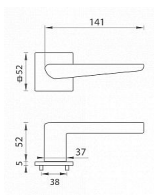

TI - TIGA - HR 4154Q 5S na rozetách BS

» DVERNÉ KOVANIA » INTERIÉROVÉ » Rozetové hranaté

EAN 8584138420739

Značka MP

Kód produktu 03751-1832

Rozetová klika na interiérové dvere s hranatou rozetou je vyrobená z materiálu vysokej kvality - zamak a je povrchovo upravená. Rozeta má rozmery 52 mm x 52 mm a tloušťku pouze 5 mm. Minimalistický design rozety s vysokou stabilitou kliky na dverích pôsobí jemne, a tým ponecháva priestor pre vyniknutie designu samotnej kliky. Patentovaná TUPAI mechanika s nylonovo-kovovou podložkou s výstupky - kliknutím usnadňuje montáž krytky rozety a zaisťuje stabilnú upevnenie bez možnosti samovoľného pohybu krytky. Pri demontáži stačí jednoducho zasunout kľúč na demontáž rozety a mírnym ťahom ji bez poškodenia vyloupnout. Vratný mechanizmus a krytka jsou upevneny na samotnou kliku, čímž zvyšujú pevnosť a funkčnosť kování. Vlastnosti kliky pro TUPAI 5S LINE: • minimalistický design rozety (tloušťka rozety pouze 5 mm) • vysoká stabilita a pevnosť kliky • vratný mechanizmus - součást kliky a krytky rozety • dlouhodobá životnosť • jednoduchá montáž • 5 - letá záruka na funkčnosť mechaniky • komponenty a náhradní díly skladem