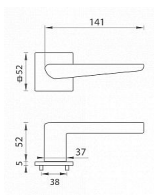

TI - TIGA - HR 4154Q 5S na rozetách BS

» DVERNÉ KOVANIA » INTERIÉROVÉ » Rozetové hranaté

EAN 8584138420739

Značka MP

Kód produktu 03751-1832

Rozetová klika na interiérové dvere s hranatou rozetou je vyrobená z materiálu vysokej kvality - zamak a je povrchovo upravená. Rozeta má rozmery 52 mm x 52 mm a tloušťku pouze 5 mm. Minimalistický design rozety s vysokou stabilitou kliky na dverích pôsobí jemne, a tým ponecháva priestor pre vyniknutie designu samotnej kliky. Patentovaná TUPAI mechanika s nylonovo-kovovou podložkou s výstupky - kliknutím usnadňuje montáž krytky rozety a zaisťuje stabilnú upevnenie bez možnosti samovoľného pohybu krytky. Pri demontáži stačí jednoducho zasunout kľúč na demontáž rozety a mírnym tahom ji bez poškodení vyloupnout. Vratný mechanizmus a krytka jsou upevněny na samotnou kliku, čímž zvyšují pevnost a funkčnost kování. Vlastnosti kliky pro TUPAI 5S LINE: • minimalistický design rozety (tloušťka rozety pouze 5 mm) • vysoká stabilita a pevnost kliky • vratný mechanismus - součást kliky a krytky rozety • dlouhodobá životnost • jednoduchá montáž • 5 - letá záruka na funkčnost mechaniky • komponenty a náhradní díly skladem