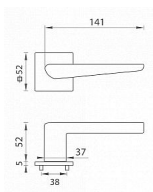

TI - TIGA - HR 4154Q 5S na rozetách BS

» DVERNÉ KOVANIA » INTERIÉROVÉ » Rozetové hranaté

EAN 8584138420739

Značka MP

Kód produktu 03751-1832

Rozetová klika na interiérové dvere s hranatou rozetou je vyrobená z materiálu vysokej kvality - zamak a je povrchovo upravená. Rozeta má rozmery 52 mm x 52 mm a tloušťku len 5 mm. Minimalistický dizajn rozety s vysokou stabilitou kliky na dverách pôsobí jemne, a tým ponecháva priestor pre vyniknutie dizajnu samotnej kliky. Patentovaná TUPAI mechanika s nylonovo-kovovou podložkou s výstupky - kliknutím usnadňuje montáž krytky rozety a zaisťuje stabilnú upevnenie bez možnosti samovoľného pohybu krytky. Pri demontáži stačí jednoducho zasunúť kľúč na demontáž rozety a mírnym ťahom ju bez poškodenia vylopuť. Vratný mechanizmus a krytka sú upevnené na samotnú kliku, čímž zvyšujú pevnosť a funkčnosť kováč. Vlastnosti kliky pre TUPAI 5S LINE: • minimalistický dizajn rozety (tloušťka rozety len 5 mm) • vysoká stabilita a pevnosť kliky • vratný mechanizmus - súčasť kliky a krytky rozety • dlhodobá životnosť • jednoduchá montáž • 5 - letá záruka na funkčnosť mechaniky • komponenty a náhradné diely skladom