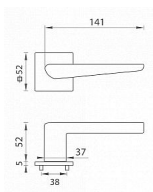

# TI - TIGA - HR 4154Q 5S na rozetách NP

» DVERNÉ KOVANIA » INTERIÉROVÉ » Rozetové hranaté

EAN 8584138420654

Značka MP

Kód produktu 03751-1840

Rozetová klika na interiérové dvere s hranatou rozetou je vyrobená z materiálu vysokej kvality - zamak a je povrchovo upravená. Rozeta má rozmery 52 mm x 52 mm a tloušťku len 5 mm. Minimalistický dizajn rozety s vysokou stabilitou kliky na dverách pôsobí jemne, a tým ponecháva priestor pre vyniknutie dizajnu samotnej kliky. Patentovaná TUPAI mechanika s nylonovo-kovovou podložkou s výstupky - kliknutím usnadňuje montáž krytky rozety a zaisťuje stabilnú upevnenie bez možnosti samovoľného pohybu krytky. Pri demontáži stačí jednoducho zasunúť kľúč na demontáž rozety a mírnym ťahom ju bez poškodenia vylopuť. Vratný mechanizmus a krytka sú upevnené na samotnú kliku, čímž zvyšujú pevnosť a funkčnosť kovaní. Vlastnosti kliky pro TUPAI 5S LINE: • minimalistický dizajn rozety (tloušťka rozety len 5 mm) • vysoká stabilita a pevnosť kliky • vratný mechanizmus - súčasť kliky a krytky rozety • dlhodobá životnosť • jednoduchá montáž • 5 - letá záruka na funkčnosť mechaniky • komponenty a náhradné diely skladem