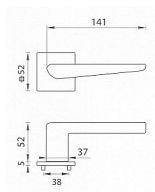

TI - TIGA - HR 4154Q 5S na rozetách NP

» DVERNÉ KOVANIA » INTERIÉROVÉ » Rozetové hranaté

EAN 8584138420654

Značka MP

Kód produktu 03751-1840

Rozetová klika na interiérové dvere s hranatou rozetou je vyrobená z materiálu vysokej kvality - zamak a je povrchovo upravená. Rozeta má rozmery 52 mm x 52 mm a tloušťku len 5 mm. Minimalistický dizajn rozety s vysokou stabilitou kliky na dverách pôsobí jemne, a tým ponecháva priestor pre vyniknutie dizajnu samotnej kliky. Patentovaná TUPAI mechanika s nylonovo-kovovou podložkou s výstupky - kliknutím usnadňuje montáž krytky rozety a zaisťuje stabilnú upevnenie bez možnosti samovoľného pohybu krytky. Pri demontáži stačí jednoducho zasunúť kľúč na demontáž rozety a mírnym ťahom ju bez poškodenia vylopuť. Vratný mechanizmus a krytka sú upevnené na samotnú kliku, čímž zvyšujú pevnosť a funkčnosť kováč. Vlastnosti kliky pro TUPAI 5S LINE: • minimalistický dizajn rozety (tloušťka rozety len 5 mm) • vysoká stabilita a pevnosť kliky • vratný mechanizmus - súčasť kliky a krytky rozety • dlhodobá životnosť • jednoduchá montáž • 5 - letá záruka na funkčnosť mechaniky • komponenty a náhradné diely skladem